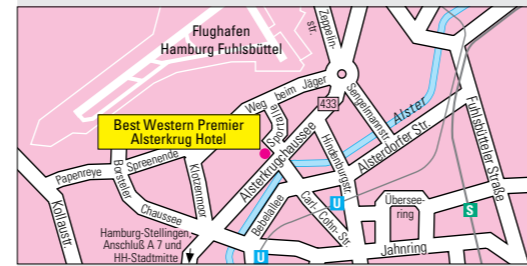

Veranstaltungen

- 6 Veranstaltungsräume für bis zu 50 Personen
- Alle Tagungsräume mit Tageslicht, Verdunklungsmöglichkeit und Klimaanlage
- Große Tagungsterrasse
- Highspeed WLAN & LAN

Parken

- 37 Außenparkplätze
- 22 Tiefgaragenstellplätze

Sonstiges

- Fahrradverleih
- Kanuverleih
- Alsterwanderweg

Rooms

- 105 exclusive non-smoking rooms
- Modern, warm design
- Free high-speed WLAN
- Modern bathrooms with hair-dryer, cosmetic mirror, partly rainshower
- 40" flatscreen TV, safe, minibar, partly air-condition, free SKY sport channels
- Soundproof windows
- Ticket for Hamburg public transport network (HVV) included

Hospitality

- Restaurant „Alsterkrug“
- Restaurant „Bierstube“
- Garden & Lounge
- BRABAND Bistro & Wine
- Hotelbar

Wellness & Sports

- alsterSPA over 300 m²
- Finnish sauna
- Soft sauna
- Steam sauna
- Relaxation area
- Treatment rooms for massages and facial-treatments
- Fitness area with high-quality cardio equipment

Events

- 6 conference rooms with occupancy up to 50 people
- All conference rooms are with daylight, black outs and air-condition
- Large conference terrace
- High speed WLAN & LAN

Parking

- 37 outdoor parking spaces
- 22 garage parking spaces

Miscellaneous

- Bike rental
- Canoe rental
- Alstertrail

Mit dem Auto: A7 Abfahrt Stellingen, Richtung Innenstadt abbiegen, gleich links einordnen. An der nächsten Kreuzung links Richtung Eppendorf. In Eppendorf biegen Sie an der nächsten großen Kreuzung links in die Tarpenbekstraße ein. Diese Straße heißt nach ca. 1 km Alsterkrugchaussee. Nun nur noch geradeaus fahren und Sie werden uns auf der linken Seite sehen.

A1/A24 von Berlin/Lübeck Abfahrt Jenfeld, Horner Kreisel Richtung Flughafen und City Nord abfahren, dem Ring 2 folgen, Sie fahren an der City Nord vorbei, Ecke Alsterkrugchaussee rechts, immer geradeaus und Sie finden das Hotel auf der linken Seite (Alsterkrugchaussee/Ecke Sportallee).

Mit öffentlichen Verkehrsmitteln: Vom Flughafen: Bus 39 oder 292 ab Terminal 1 Richtung Teufelsbrück/Lattenkamp, Alsterdorfer Damm aussteigen – direkt vor dem Hotel. Fahrtdauer ca. 8 Minuten.

Vom Hauptbahnhof: U1 Fahrtrichtung Norderstedt, Lattenkamp aussteigen, Bus 39 an der Bebelallee Richtung Flughafen/Wandsbek, Haltestelle Alsterdorfer Damm aussteigen – direkt vor dem Hotel. Fahrtdauer ca. 25-30 Min.

Alsterkrug Hotel

Alsterkrugchaussee 277 · 22297 Hamburg
Telefon +49 (0)40-513030 · Telefax +49 (0)40-51303403
rezeption@alsterkrug.de · www.alsterkrug-hotel.de

Best Western Reservierung: 0800-21 25 888

05/18