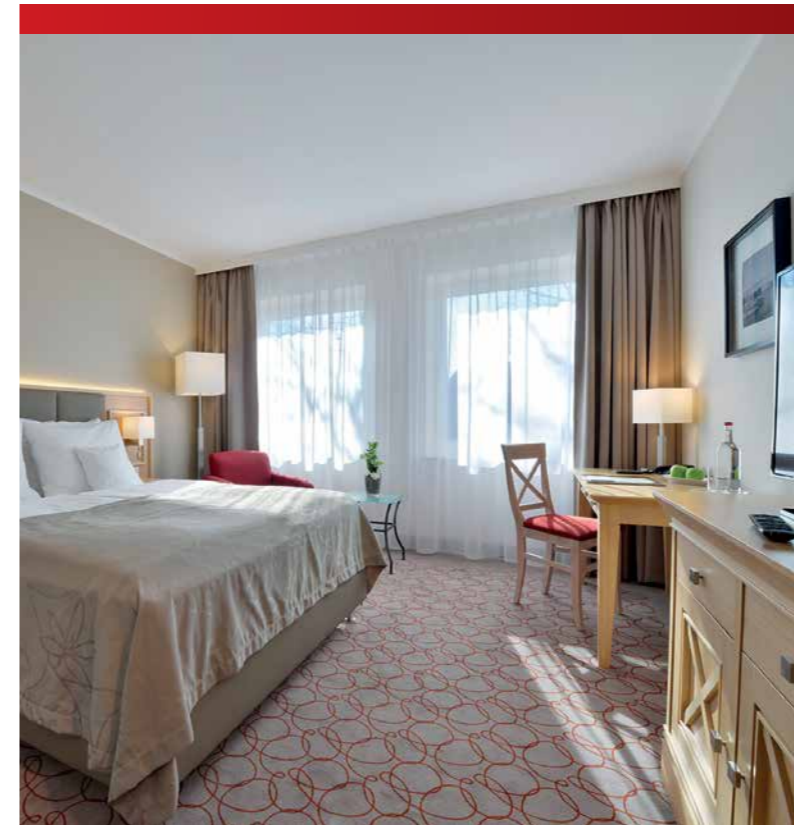

Hamburg

Gastlichkeit und Individualität sind im Best Western Premier Alsterkrug Hotel in Hamburg seit über 30 Jahren mehr als nur Worte – sie sind unser Konzept, das tägliche Versprechen an unsere Gäste. Als familiengeführtes Privathotel legen wir ganz besonderen Wert auf Qualität und persönlichen Service.

At the Best Western Premier Alsterkrug Hotel, hospitality and service have been more than just words for over 30 years – they are our concept, the promise we make to our guests each day. As a family-run private hotel, we make it our mission to provide you with highest quality and personal, tailored service.

Each Best Western® branded hotel is independently owned and operated.