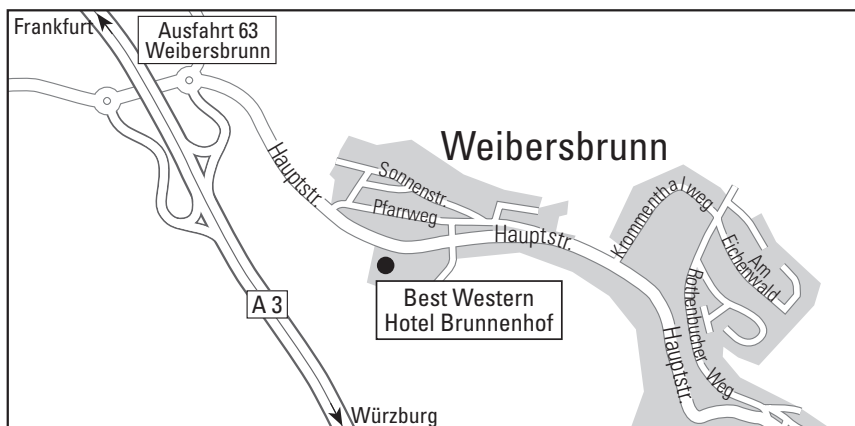

Wir wünschen Ihnen eine gute Anreise

Anreise mit dem Pkw

Sowohl aus Richtung Frankfurt als auch aus Richtung Würzburg über die Autobahn A3 Abfahrt Nr. 63 Weibersbrunn benutzen. Danach Richtung Weibersbrunn fahren. Nach ca. 300 m finden Sie das Hotel auf der rechten Seite.

Anreise mit öffentlichen Verkehrsmitteln

Öffentliche Verkehrsmittel mit dem Linienbus über Aschaffenburg, Linie Nr. 43. Die Bushaltestelle ist 200 m vom Hotel entfernt

Hotel Brunnenhof

Hauptstraße 231 · 63879 Weibersbrunn
 Telefon +49 (0)6094 364 · Telefax +49 (0)6094 1064
hotel@brunnenhof-spessart.de · www.brunnenhof.bestwestern.de

Best Western Reservierung: 0800 21 25 888 (kostenfrei)
Best Western Tagungsservice: +49 (0)6196 4724-280

We wish you a pleasant journey!

Journey by car

Both from the direction of Frankfurt and from the direction of Würzburg via the A3 motorway, exit 63 Weikersbrunn. Then drive in the direction of Weikersbrunn. After approx. 300 m you will find the hotel on the right hand side.

Arrival by public transport

Public transport by bus via Aschaffenburg, line no. 43. The bus stop is 200 m from the hotel.

Hotel Brunnenhof

Hauptstraße 231 · 63879 Weikersbrunn
 Telephone +49 (0)6094 364 · Telefax +49 (0)6094 1064
hotel@brunnenhof-spessart.de · www.brunnenhof.bestwestern.de