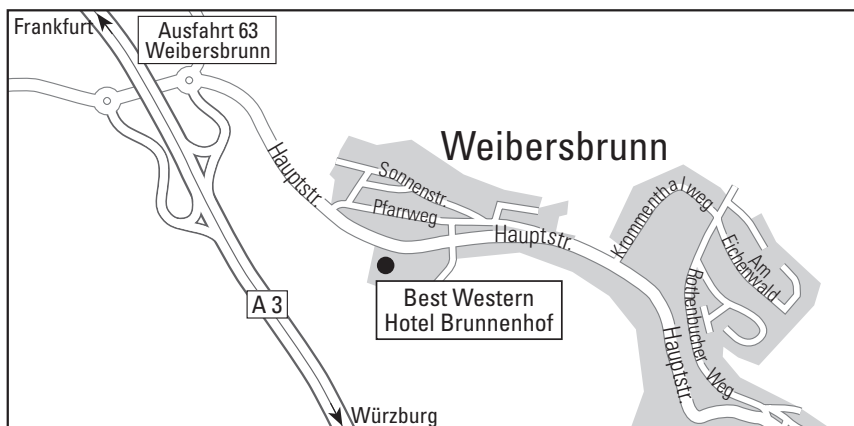

Wir wünschen Ihnen eine gute Anreise

Anreise mit dem Pkw

Sowohl aus Richtung Frankfurt als auch aus Richtung Würzburg über die Autobahn A3 Abfahrt Nr. 63 Weibersbrunn benutzen. Danach Richtung Weibersbrunn fahren. Nach ca. 300 m finden Sie das Hotel auf der rechten Seite.

Anreise mit öffentlichen Verkehrsmitteln

Öffentliche Verkehrsmittel mit dem Linienbus über Aschaffenburg, Linie Nr. 43. Die Bushaltestelle ist 200 m vom Hotel entfernt

Hotel Brunnenhof

Hauptstraße 231 · 63879 Weibersbrunn
 Telefon +49 (0)6094 364 · Telefax +49 (0)6094 1064
hotel@brunnenhof-spessart.de · www.brunnenhof.bestwestern.de

Best Western Reservierung: 0800 21 25 888 (kostenfrei)
Best Western Tagungsservice: +49 (0)6196 4724-280

We wish you a pleasant journey!

Journey by car

Both from the direction of Frankfurt and from the direction of Würzburg via the A3 motorway, exit 63 Weikersbrunn. Then drive in the direction of Weikersbrunn. After approx. 300 m you will find the hotel on the right hand side.

Arrival by public transport

Public transport by bus via Aschaffenburg, line no. 43. The bus stop is 200 m from the hotel.

Hotel Brunnenhof

Hauptstraße 231 · 63879 Weikersbrunn
 Telephone +49 (0)6094 364 · Telefax +49 (0)6094 1064
hotel@brunnenhof-spessart.de · www.brunnenhof.bestwestern.de