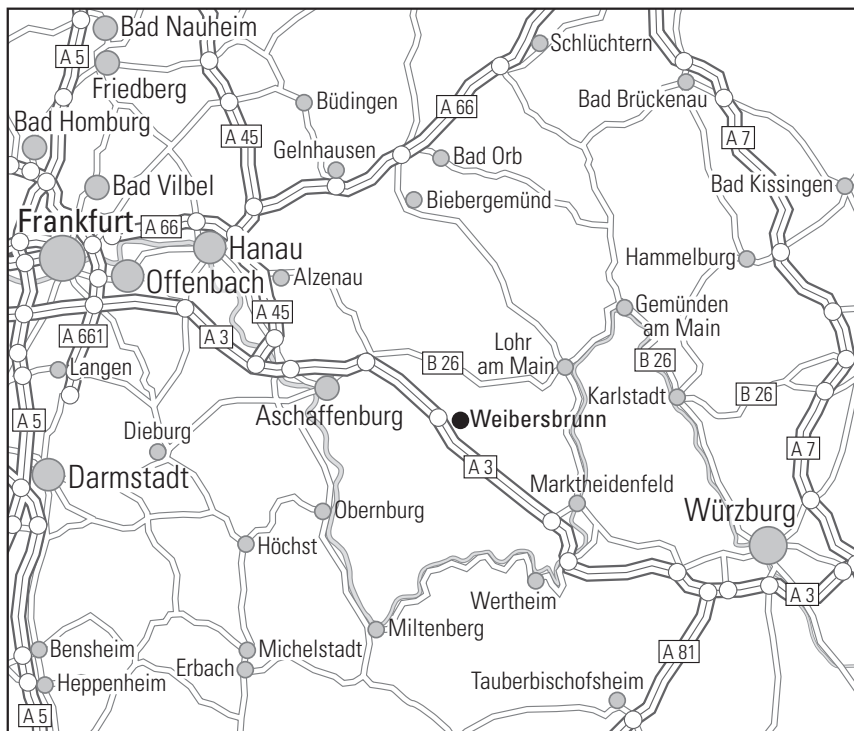

Wir wünschen Ihnen eine gute Anreise

Anreise mit dem Pkw

Sowohl aus Richtung Frankfurt als auch aus Richtung Würzburg über die Autobahn A3 Abfahrt Nr. 63 Weibersbrunn benutzen. Danach Richtung Weibersbrunn fahren. Nach ca. 300 m finden Sie das Hotel auf der rechten Seite.

Anreise mit öffentlichen Verkehrsmitteln

Öffentliche Verkehrsmittel mit dem Linienbus über Aschaffenburg, Linie Nr. 43. Die Bushaltestelle ist 200 m vom Hotel entfernt

Hotel Brunnenhof

Hauptstraße 231 · 63879 Weibersbrunn
 Telefon +49 (0)6094 364 · Telefax +49 (0)6094 1064
hotel@brunnenhof-spessart.de · www.brunnenhof.bestwestern.de

Best Western Reservierung: 0800 21 25 888 (kostenfrei)
Best Western Tagungsservice: +49 (0)6196 4724-280

We wish you a pleasant journey!

Journey by car

Both from the direction of Frankfurt and from the direction of Würzburg via the A3 motorway, exit 63 Weikersbrunn. Then drive in the direction of Weikersbrunn. After approx. 300 m you will find the hotel on the right hand side.

Arrival by public transport

Public transport by bus via Aschaffenburg, line no. 43. The bus stop is 200 m from the hotel.

Hotel Brunnenhof

Hauptstraße 231 · 63879 Weikersbrunn
 Telephone +49 (0)6094 364 · Telefax +49 (0)6094 1064
hotel@brunnenhof-spessart.de · www.brunnenhof.bestwestern.de