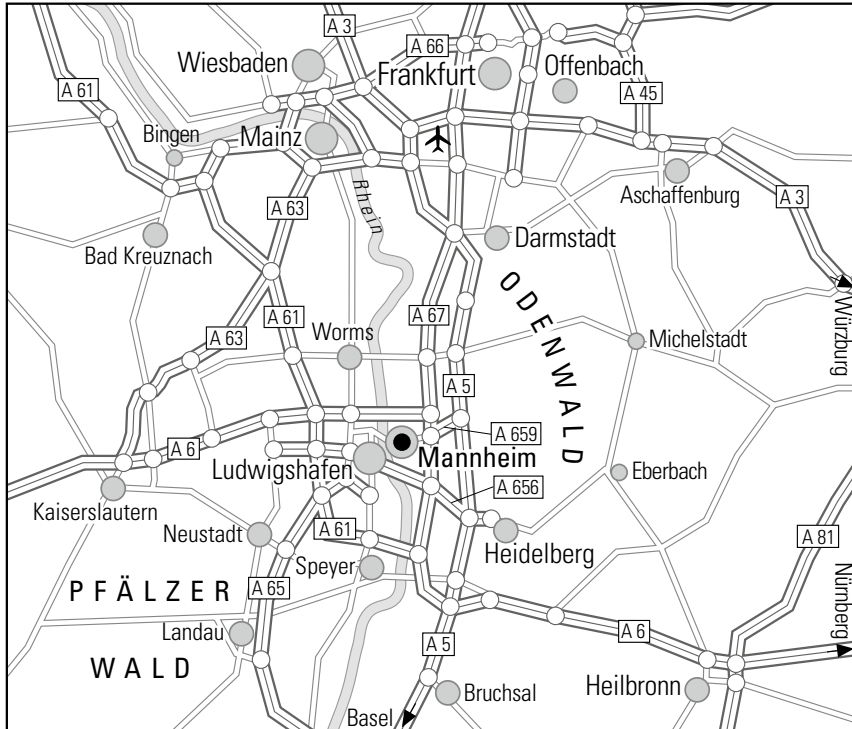

## Wir wünschen Ihnen eine gute Anreise

### Anreise mit dem Pkw

Ausfahrt Mannheim Mitte, Richtung Zentrum bis Wasserturm/ Rosengarten, links auf den Kaiser-ring Richtung Hauptbahnhof, kurz vor Hauptbahnhof rechts Richtung Ludwigshafen, am Schloss (linker Hand) vorbei, ganz rechts halten, unser Haus ist ab dort ausgeschildert

### Anreise mit öffentlichen Verkehrsmitteln

Ab dem Hauptbahnhof können Sie unser Hotel mit den Straßenbahnen 1 Richtung Schönau, 3 Richtung Sandhofen, 4 Richtung Heddesheim oder 5 Richtung Heidelberg erreichen, Haltestelle „Paradeplatz“ (500 m bis zu unserem Haus), Am „Paradeplatz“ können sich auch in die Straßenbahnen 2 Richtung Neckarstadt oder 6 Richtung Rheingönheim wechseln bis Haltestelle „Rheinstraße“