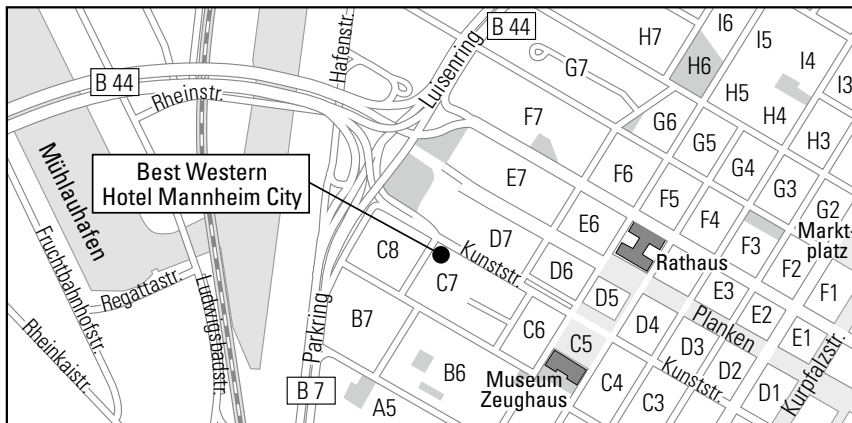

### Anreise mit dem Pkw

Ausfahrt Mannheim Mitte, Richtung Zentrum bis Wasserturm/ Rosengarten, links auf den Kaiser-ring Richtung Hauptbahnhof, kurz vor Hauptbahnhof rechts Richtung Ludwigshafen, am Schloss (linker Hand) vorbei, ganz rechts halten, unser Haus ist ab dort ausgeschildert

### Anreise mit öffentlichen Verkehrsmitteln

Ab dem Hauptbahnhof können Sie unser Hotel mit den Straßenbahnen 1 Richtung Schönau, 3 Richtung Sandhofen, 4 Richtung Heddesheim oder 5 Richtung Heidelberg erreichen, Haltestelle „Paradeplatz“ (500 m bis zu unserem Haus), Am „Paradeplatz“ können sich auch in die Straßenbahnen 2 Richtung Neckarstadt oder 6 Richtung Rheingönheim wechseln bis Haltestelle „Rheinstraße“