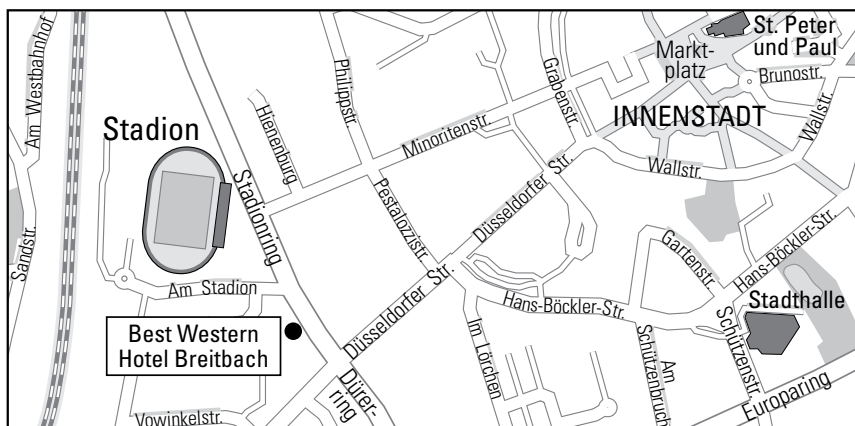

Wir wünschen Ihnen eine gute Anreise

Anreise mit dem Pkw

A52 Abfahrt Lintorf/Tiefenbroich Richtung Ratingen Zentrum, ca. 3 km immer geradeaus rechts in den Stadionring, ca. 1 km weiter geradeaus. Das Hotel befindet sich rechts.

Anreise mit öffentlichen Verkehrsmitteln

Mit der S-Bahn: S6 vom Hauptbahnhof Düsseldorf, Essen, Köln bis Haltestelle Ratingen-Ost. Von dort mit einer der zahlreichen Buslinien (O16, 757, 749) bis Ratingen Stadion.

Mit der Straßenbahn: 712 von Düsseldorf Innenstadt bis Weststraße.

Vom Flughafen: Vom Düsseldorfer Flughafen mit dem Bus 759 (Flughafen-Lichtenbroich-Ratingen) bis Weststraße.

Hotel Breitbach

Stadionring 1 · 40878 Ratingen