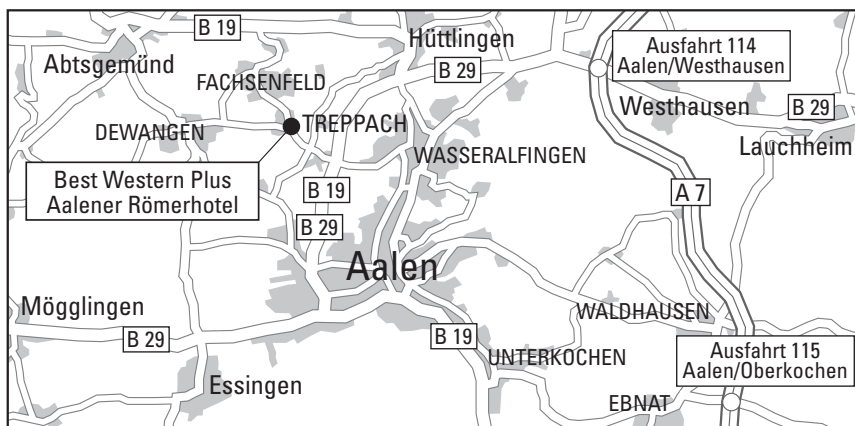

Anreise mit öffentlichen Verkehrsmitteln

Ankunft am Bahnhof Aalen mit zentralem Omnibusbahnhof, Abfahrt mit OVA Linienbus Nr. 14 oder 15, Ausstieg in Aalen Treppach, Haltestelle Treppach. Die Haltestelle befindet sich direkt vor dem Hotel.