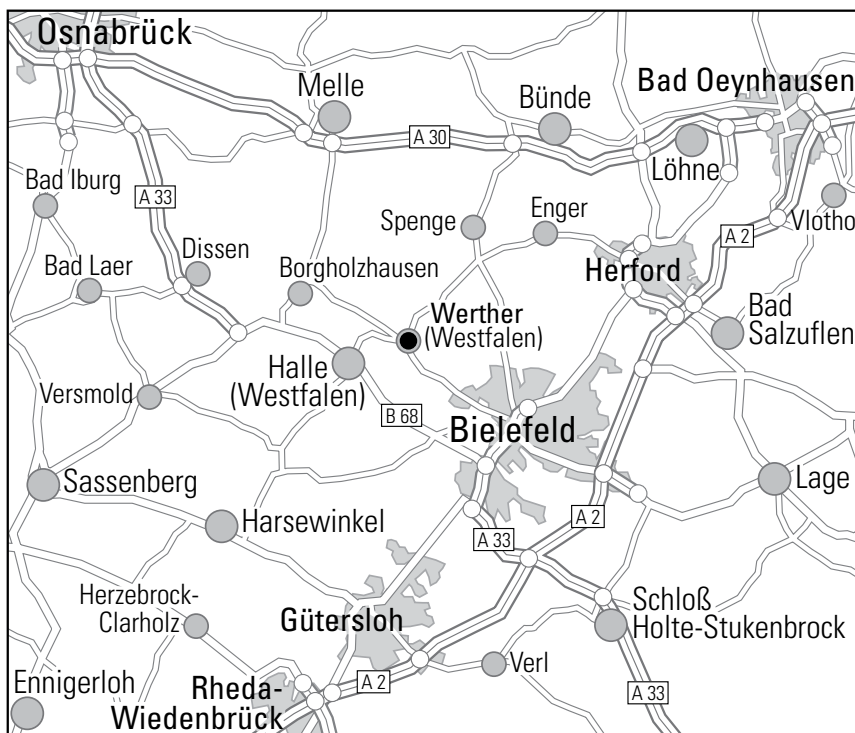

Wir wünschen Ihnen eine gute Anreise

Anreise mit dem Pkw

Über die BAB A2 Richtung Dortmund bis Ausfahrt 26 Bielefeld- Sennestadt und dann über die B68 der Wegweisung folgend nach Halle (Westf.). Danach folgen Sie den Wegweiser Richtung Werther.