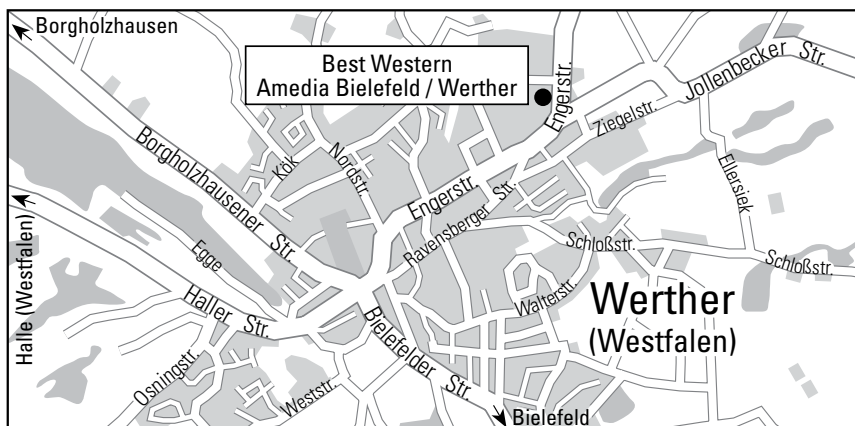

Wir wünschen Ihnen eine gute Anreise

Anreise mit dem Pkw

Über die BAB A2 Richtung Dortmund bis Ausfahrt 26 Bielefeld- Sennestadt und dann über die B68 der Wegweisung folgend nach Halle (Westf.). Danach folgen Sie den Wegweiser Richtung Werther.