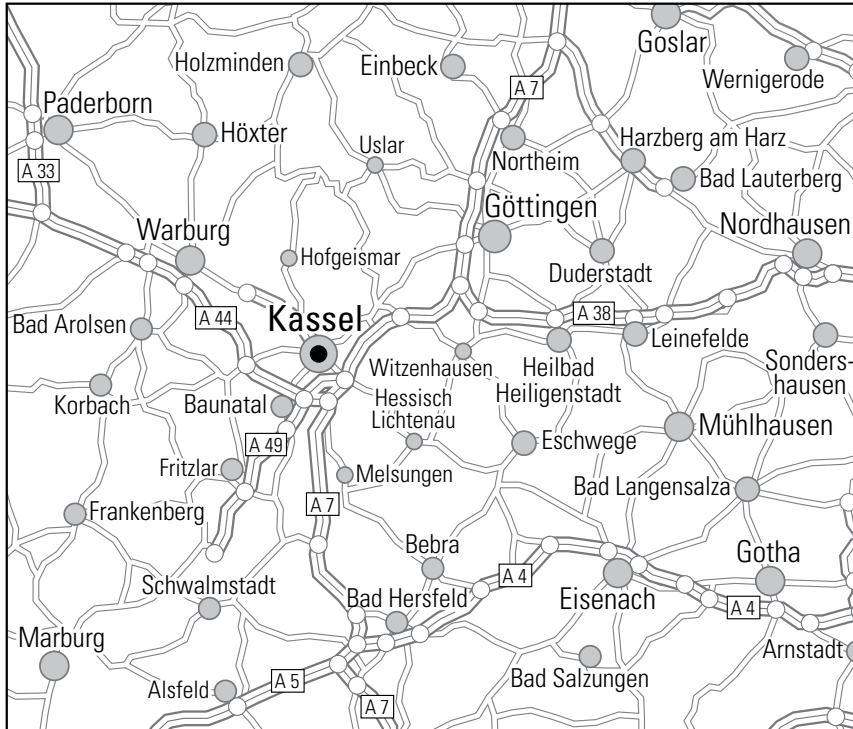

Wir wünschen Ihnen eine gute Anreise

Anreise mit dem Pkw

Aus Richtung Norden/Hannover A7
Ausfahrt Kassel Nord (77) nehmen. Rechts abbiegen Richtung Zentrum. 3,5 km geradeaus bis zum Kreisverkehr, dort die 1. Ausfahrt rechts in die Leipziger Straße. Nach 1.500 m links in die Rudolf-Schwander-Straße abbiegen, nach 300 m links in die Kölnische Straße und in 150 m links in die Spohrstraße abbiegen.

Aus Richtung Süden/Frankfurt A7
Ausfahrt Kassel Nord (77), rechts abbiegen Richtung Zentrum. 3,5 km geradeaus bis zum Kreisverkehr, die 1. Ausfahrt rechts in die Leipziger Straße. Nach 1.500 m links in die Rudolf-Schwander-Straße abbiegen, nach 300 m links in die Kölnische Straße und in 150 m links in die Spohrstraße abbiegen.

Aus Richtung Westen/Dortmund A44
Am Südkreuz Kassel (69) auf die A49 Richtung Kassel, die Ausfahrt Auestadion/Stadtmitte (5) nehmen. 2 km geradeaus bis zum Auestadion, dann rechts in die Frankfurter Straße (Richtung Stadtmitte). Nach 1.600 m links in die Fünfensterstraße, nach 500 m links in den Ständeplatz einbiegen. In 500 m rechts in die Kölnische Straße und nach 150 m links in die Spohrstraße abbiegen.

Anreise mit öffentlichen Verkehrsmitteln

Straßenbahn Straßenbahnhaltestelle Königsplatz (1, 2, 3, 4, 5, 6, 8,)

Bus Bushaltestelle Mauerstraße (10, 18, 19, 30, 32, 37, 50)

Hauptbahnhof Bus 10, 18, 19, 30, 32, 37, 50 bis Mauerstraße