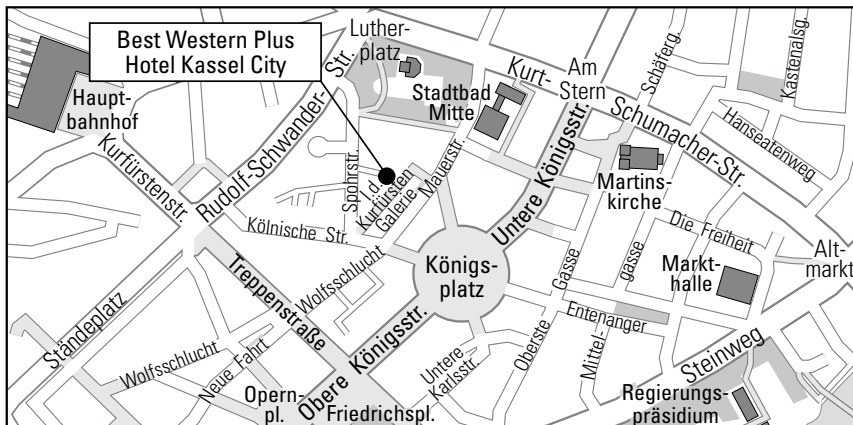

Wir wünschen Ihnen eine gute Anreise

Anreise mit dem Pkw

Aus Richtung Norden/Hannover A7
Ausfahrt Kassel Nord (77) nehmen. Rechts abbiegen Richtung Zentrum. 3,5 km geradeaus bis zum Kreisverkehr, dort die 1. Ausfahrt rechts in die Leipziger Straße. Nach 1.500 m links in die Rudolf-Schwander-Straße abbiegen, nach 300 m links in die Kölnische Straße und in 150 m links in die Spohrstraße abbiegen.

Aus Richtung Süden/Frankfurt A7
Ausfahrt Kassel Nord (77), rechts abbiegen Richtung Zentrum. 3,5 km geradeaus bis zum Kreisverkehr, die 1. Ausfahrt rechts in die Leipziger Straße. Nach 1.500 m links in die Rudolf-Schwander-Straße abbiegen, nach 300 m links in die Kölnische Straße und in 150 m links in die Spohrstraße abbiegen.

Aus Richtung Westen/Dortmund A44
Am Südkreuz Kassel (69) auf die A49 Richtung Kassel, die Ausfahrt Auestadion/Stadtmitte (5) nehmen. 2 km geradeaus bis zum Auestadion, dann rechts in die Frankfurter Straße (Richtung Stadtmitte). Nach 1.600 m links in die Fünfensterstraße, nach 500 m links in den Ständeplatz einbiegen. In 500 m rechts in die Kölnische Straße und nach 150 m links in die Spohrstraße abbiegen.

Anreise mit öffentlichen Verkehrsmitteln

Straßenbahn Straßenbahnhaltestelle Königsplatz (1, 2, 3, 4, 5, 6, 8,)

Bus Bushaltestelle Mauerstraße (10, 18, 19, 30, 32, 37, 50)

Hauptbahnhof Bus 10, 18, 19, 30, 32, 37, 50 bis Mauerstraße