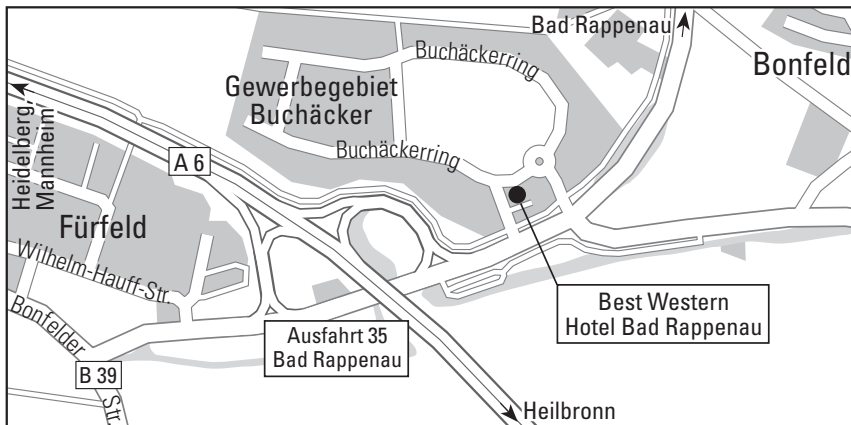

### Anreise mit dem Pkw

Aus Richtung Osten (BAB A6): Von Nürnberg/ Stuttgart/Würzburg kommend. Am Autobahnkreuz Weinsberg auf die A6 Richtung Mannheim wechseln. Ausfahrt 35 Bad Rappenau an der 1. Ampel links Richtung Bonfeld, an der nächsten Ampel wieder links in den Buchäckerring einbiegen.

### Anreise mit öffentlichen Verkehrsmitteln

Der Bahnhof Bad Rappenau liegt an der Elsenzalbahn, die von Bad Friedrichshall nach Heidelberg führt. Den öffentlichen Personennahverkehr (ÖPNV), den der Heilbronner Hohenloher Halter Nahverkehr (HNV) sowie der Verkehrsverbund Rhein-Neckar (VRN) gewährleisten, bedienen mehrere Buslinien.

**We wish you a pleasant journey!**

**Journey by car**

Coming from the east (motorway A6): coming from Nuremberg/Stuttgart/Würzburg. At the Weinsberg motorway junction, change to the A6 towards Mannheim. Exit 35 Bad Rappenau at the 1st traffic light turn left towards Bonfeld, at the next traffic light turn left again into Buchäckerring.

**Journey by public transport**

Bad Rappenau railway station is located on the Elsenzthalbahn, which runs from Bad Friedrichshall to Heidelberg. Several bus lines serve the local public transport system (ÖPNV), which is provided by the Heilbronner Hohenloher Haller Nahverkehr (HNV) and the Verkehrsverbund Rhein-Neckar (VRN).