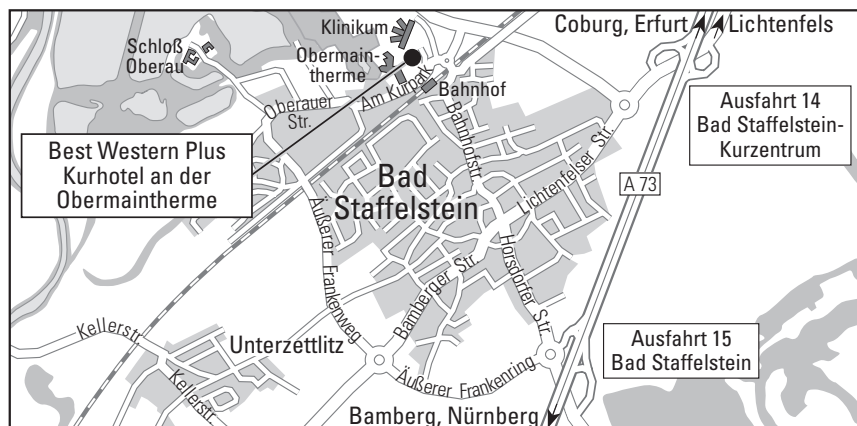

Wir wünschen Ihnen eine gute Anreise

Anreise mit dem Pkw

Bad Staffelstein besitzt einen direkten Anschluss an die Autobahn A 73. Hierhin gelangen Sie über die Verkehrsknotenpunkte Bamberg, Nürnberg, Würzburg oder Bayreuth bequem über Fernstraßen in alle Richtungen. Das Hotel ist über die Abfahrt Bad Staffelstein-Kurzentrum direkt zu erreichen. Sie folgen der Ausschilderung Kurzentrum - Obermain Therme, nach ca. 4 Minuten erreichen Sie das Kurhotel, welches direkt vor der Therme im Grünen liegt. Parken ist grundsätzlich kostenfrei im Kurhotel. Sowohl auf den Außenstellplätzen, wie in der Tiefgarage mit zusätzlich 90 Stellplätzen.

Anreise mit öffentlichen Verkehrsmitteln

Mit der Deutschen Bahn können Sie bequem mit dem ICE nach Coburg fahren und die letzten 25 km mit dem Regionalzug nach Bad Staffelstein. Der Bahnhof ist 100 Meter vom Hotel entfernt.

Journey by car

Bad Staffelstein has a direct connection to the A73 motorway which is easily reached via the Bamberg, Nuremberg, Würzburg or Bayreuth junctions in all directions via trunk roads. The hotel can be reached directly via the Bad Staffelstein-Kurzentrums exit. Follow the signs to Kurzentrum Obermain Therme, after about 4 minutes you will reach the Kurhotel which is located directly in front of the Therme in the countryside. Parking is generally included in the spa hotel. Both on the outside parking spaces and in the underground car park with additional 90 parking spaces.

Arrival by public transport

With the Deutsche Bahn you can travel comfortably with the ICE to Coburg and the last 25 km with the regional train to Bad Staffelstein. The train station is 100 m away from the hotel.