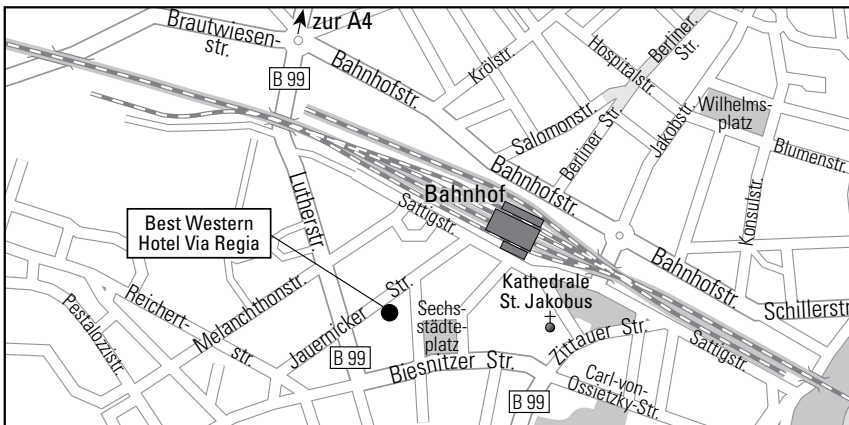

**Best
Western®**

Wir wünschen Ihnen eine gute Anreise

Anreise mit dem Pkw

Von Dresden über die A4 bis zur Anschlussstelle Görlitz (94) und weiter auf der B6 und B99 Richtung Zentrum/Altstadt. Weiter bei *

Von Wrocław (Breslau) über die A4 bis zur Anschlussstelle Görlitz (94) und weiter auf der B6 und B99 Richtung Zentrum/Altstadt. Weiter bei *

*) A4, Abfahrt Richtung Görlitz. An der ersten Kreuzung links abbiegen Richtung Görlitz auf die Nieskyer Straße/B6, weiter auf der B6. Nach 3,9 km links Richtung Wiesbadener Straße abbiegen. Am Kreisverkehr dritte Ausfahrt (Reichertstraße) nehmen. Nach 1,2 km links auf die Melanchthonsstraße abbiegen. Nach 600 m rechts abbiegen auf die Sattigstraße. Nach 180 m abbiegen auf die Jauernicker Straße. Das Hotel befindet sich nach ca. 250 m auf der linken Seite

Anreise mit öffentlichen Verkehrsmitteln

Bahnhof Görlitz: Verlassen Sie das Bahnhofsgebäude durch den Südausgang und gehen Sie ca. 50 m geradeaus. An der Abzweigung links in die Jauernicker Straße gehen. Das Hotel befindet sich nach ca. 250 m auf der linken Seite.