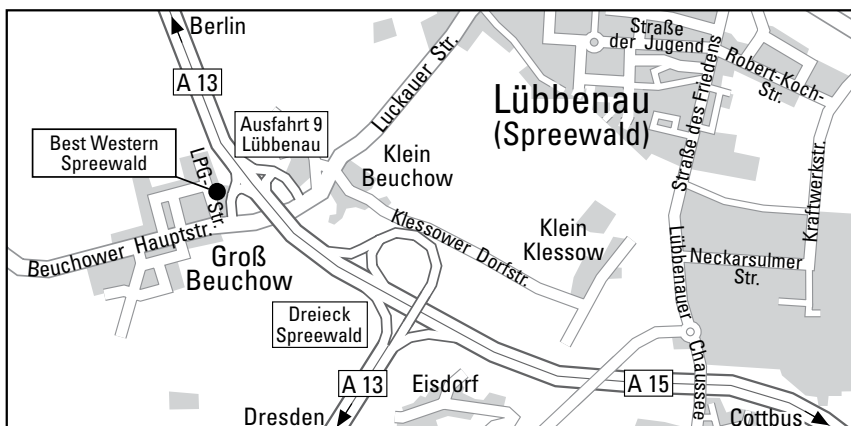

Wir wünschen Ihnen eine gute Anreise

Anreise mit dem Pkw

Auf der A13 Ausfahrt 9 und dann Richtung Groß Beuchow.

Anreise mit öffentlichen Verkehrsmitteln

Mit ODEG oder DB bis Lübbenau Bahnhof. Von dort ca. 10 Minuten mit dem Taxi.