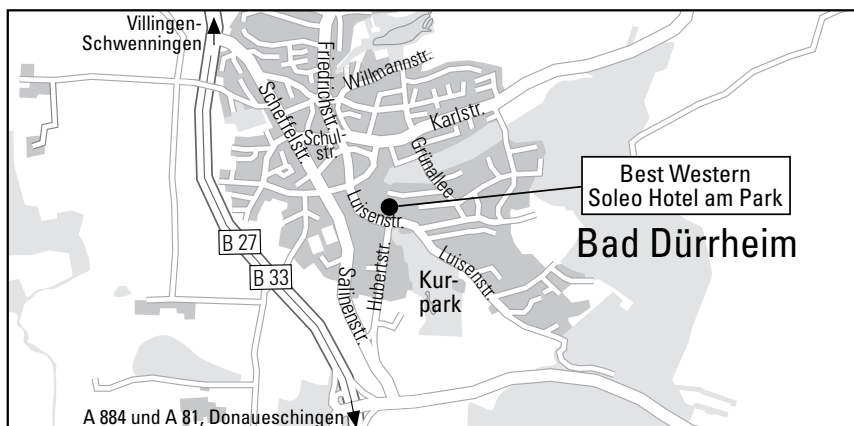

Wir wünschen Ihnen eine gute Anreise

Anreise mit dem Pkw

Von München: A96, Abfahrt Scheidegg B31 Richtung Friedrichshafen, A81 Richtung Stuttgart
 Von Frankfurt: A5 Richtung Basel, Kreuz Karlsruhe A8 Richtung Stuttgart, Stuttgart A81 Richtung Singen.

Anreise mit öffentlichen Verkehrsmitteln

Mit dem Zug fahren Sie nach Villingen-Schwenningen und dann mit der Buslinie 7280 nach Bad Dür rheim.

Soleo Hotel am Park

Luisenstraße 8 · 78073 Bad Dür rheim
 Telefon +49 (0)7726-3787970 · Telefax +49 (0)7726-378797999
 info@soleo.bestwestern.de · www.soleo.bestwestern.de