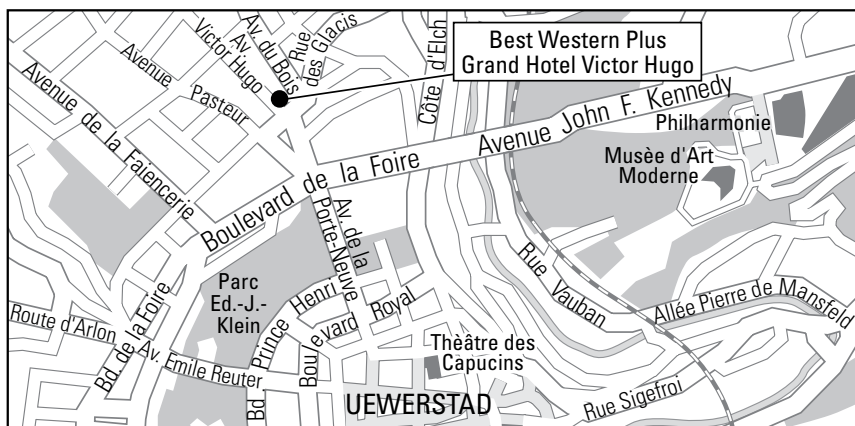

Bus: Line no. 4

Train: approx. 10 min. from station

Airplane: approx. 15 min. from Airport

Voiture:

Autoroutes de Allemagne, Belgique, France.

Bus: Ligne 4

Gare: à 10 minutes

Aéroport: à 15 minutes