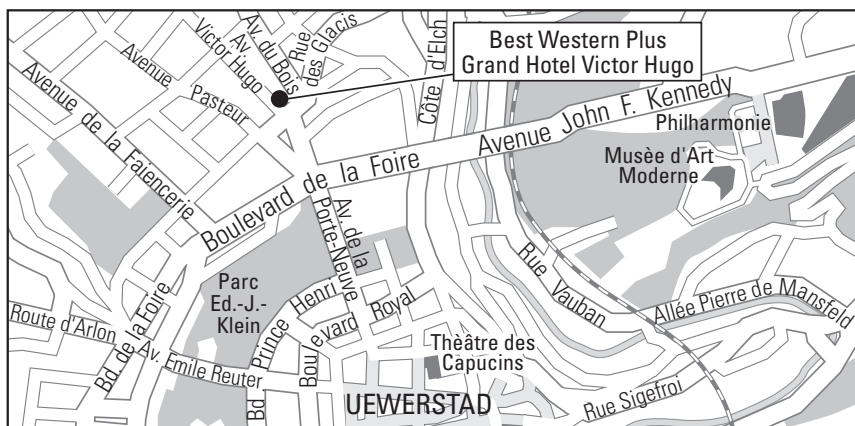

Wir wünschen Ihnen eine gute Anreise

Anreise mit dem Pkw

Über die Autobahn aus Deutschland, Frankreich, Belgien A1 Ausfahrt 8 Richtung Zentrum. Am Grand Theater rechts abbiegen.

Anreise mit öffentlichen Verkehrsmitteln

Vom Flughafen: Bus Linie 16.
Vom Bahnhof: Bus Linie 2 oder 4.

Grand Hotel Victor Hugo

3 avenue Victor Hugo · 1750 Luxembourg
Telefon +352 2627440 · info@victorhugo.bestwestern.de
www.victorhugo.bestwestern.de

We wish you a pleasant journey!

Journey by car

Via the motorway from Germany, France, Belgium A1 exit 8 direction Zentrum. Turn right at Grand Theater.

Arrival by public transport

From the airport: Bus line 16.
From the train station: Bus line 2 or 4.