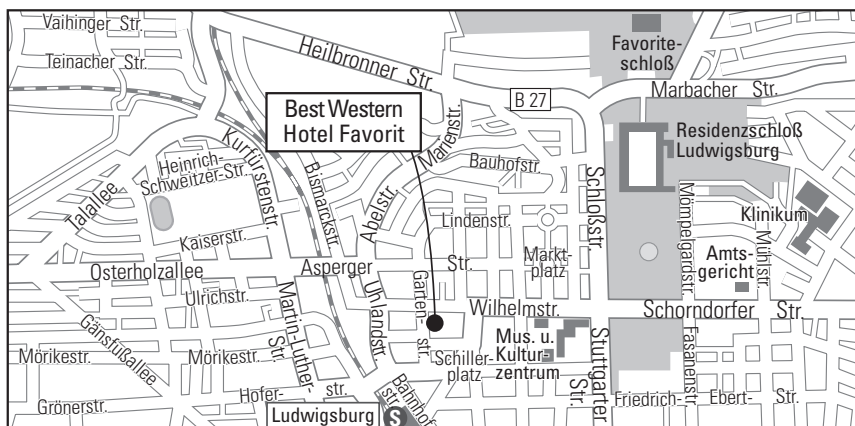

Wir wünschen Ihnen eine gute Anreise

Anreise mit dem Pkw

A81 von Stuttgart in Richtung Heilbronn: Nehmen Sie die Ausfahrt Ludwigsburg SÜD und biegen Sie rechts ab Richtung Ludwigsburg. Nach Ortseingang Ludwigsburg fahren Sie auf der Schwieberdinger Straße immer geradeaus. Nach dem „Burger King“ Restaurant auf der linken Seite, biegen Sie an der 3. Ampel links in die Pflugfelder Straße Richtung Zentrum ab. Nehmen Sie die nächste Straße rechts durch den Tunnel und fahren Sie geradeaus in die Schillerstraße. Nehmen Sie die nächste links in die Gartenstraße. Das Hotel befindet sich auf der rechten Seite.

Anreise mit öffentlichen Verkehrsmitteln

Von Stuttgart: Nehmen Sie die S-Bahn „S4“ Richtung Marbach, die „S5“ Richtung Bietigheim oder einen Regionalexpress und steigen Sie in Ludwigsburg aus. Sie verlassen das Bahnhofsgebäude durch den Hauptaussgang und gehen ca. 300 Meter geradeaus die belebte Myliusstraße hinunter. An der ersten Kreuzung biegen Sie links ab in die Schillerstraße, von dort nach ca. 100 Metern die nächste rechts in die Gartenstraße. Von hier aus sehen Sie bereits das Hotelschild. Sie sind insgesamt ca. 4 Minuten unterwegs.

Arrival by public transport

From Stuttgart: take the S-Bahn S4 in the direction of Marbach, the S5 in the direction of Bietenheim or a regional express and get off in Ludwigsburg. Leave the station building through the main exit and go straight on for about 300 m down the busy Myliusstraße. At the first intersection, turn left into Schillerstraße. After about 100 m, take the next right into Gartenstraße. From here you can already see the hotel sign. You are about 4 minutes on the way.