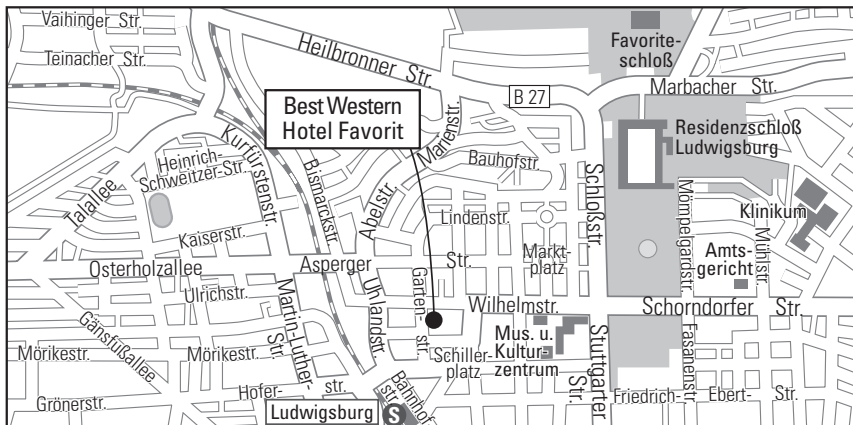

Anreise mit öffentlichen Verkehrsmitteln

Von Stuttgart: Nehmen Sie die S-Bahn „S4“ Richtung Marbach, die „S5“ Richtung Bietigheim oder einen Regionalexpress und steigen Sie in Ludwigsburg aus. Sie verlassen das Bahnhofsgebäude durch den Hauptaussgang und gehen ca. 300 Meter geradeaus die belebte Myliusstraße hinunter. An der ersten Kreuzung biegen Sie links ab in die Schillerstraße, von dort nach ca. 100 Metern die nächste rechts in die Gartenstraße. Von hier aus sehen Sie bereits das Hotelschild. Sie sind insgesamt ca. 4 Minuten unterwegs.

Hotel Favorit

Gartenstraße 18 · 71638 Ludwigsburg

Telefon +49 (0)7141 976770 · info@hotel-favorit.bestwestern.de · www.hotel-favorit.bestwestern.de

We wish you a pleasant journey!

Journey by car

A81 motorway from Stuttgart towards Heilbronn: take the exit Ludwigsburg Süd and turn right towards Ludwigsburg. After entering Ludwigsburg, continue straight on Schwieberdinger Straße. After the Burger King Restaurant on the left side, turn left at the 3rd traffic light into Pflugfelder Straße in the direction of Zentrum. Take the next street on the right through the tunnel and drive straight ahead into Schillerstraße. Take the next left into Gartenstraße. The hotel is on the right hand side.

Arrival by public transport

From Stuttgart: take the S-Bahn S4 in the direction of Marbach, the S5 in the direction of Bietenheim or a regional express and get off in Ludwigsburg. Leave the station building through the main exit and go straight on for about 300 m down the busy Myliusstraße. At the first intersection, turn left into Schillerstraße. After about 100 m, take the next right into Gartenstraße. From here you can already see the hotel sign. You are about 4 minutes on the way.