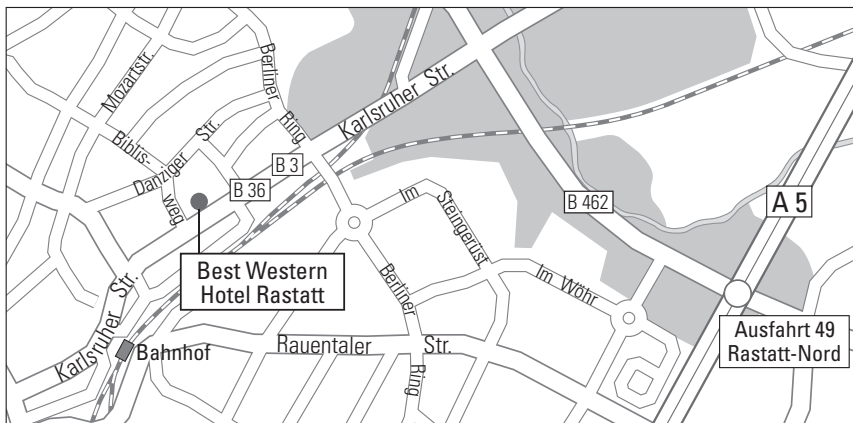

Wir wünschen Ihnen eine gute Anreise

Anreise mit dem Pkw

Verlassen Sie die A5 an der Anschlussstelle RASTATT NORD (49). Biegen Sie an der nächsten Kreuzung nach rechts ab und folgen der Straße Richtung Stadtmittte Rastatt. Sie passieren jetzt die Ortseinfahrt RASTATT. Bleiben Sie auf der Karlsruher Straße (B3/B36) und folgen Sie dem Straßenverlauf für 600 m. Auf der rechten Seite finden Sie unser Best Western Hotel Rastatt, biegen Sie rechts in die Hotelauffahrt ein.

Anreise mit öffentlichen Verkehrsmitteln

ICE Anbindung bis Karlsruhe Hauptbahnhof, weiter mit den Nahverkehrszügen oder mit den S-Bahnen 4 oder 41, verkehrt im 10 Minutentakt, bis zum Bahnhof Rastatt. Verlassen Sie den Bahnhof Rastatt. Wenden Sie sich nach rechts. Gehen Sie die Karlsruher Straße entlang. Nach ca. 8 Minuten haben Sie das Hotel erreicht.

Hotel Rastatt

Karlsruher Straße 29 · 76437 Rastatt

Telefon +49 (0)7222-9240 · info@hotel-rastatt.bestwestern.de · www.hotel-rastatt.bestwestern.de

We wish you a pleasant journey!

Journey by car

Leave the A5 motorway at the Rastatt Nord junction (49). Turn right at the next intersection and follow the road towards Rastatt town centre. You will now pass the entrance to Rastatt. Stay on Karlsruher Straße (B3/B36) and follow the road for 600 m. On the right side you will find our Best Western Hotel Rastatt, turn right into the hotel driveway.

Arrival by public transport

ICE connection to Karlsruhe main station, continue by local trains or S-Bahn 4 or 41, runs every 10 minutes to Rastatt station. Leave Rastatt station. Turn right. Walk along Karlsruher Straße. After approx. 8 minutes you will reach the hotel.