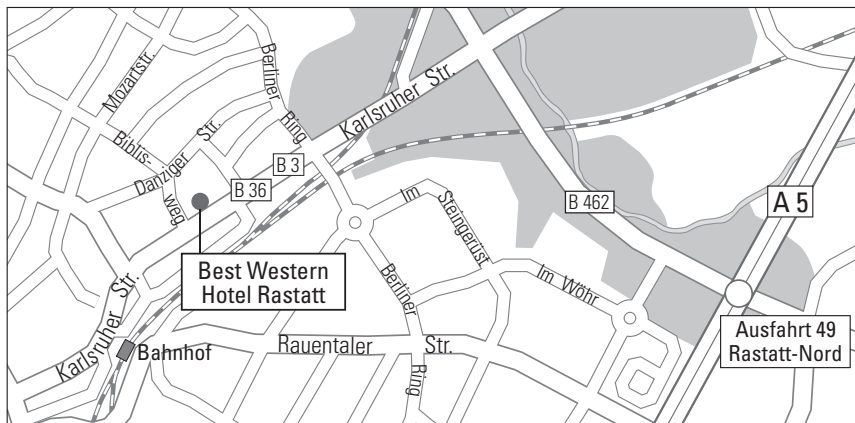

Wir wünschen Ihnen eine gute Anreise

Anreise mit dem Pkw

Verlassen Sie die A5 an der Anschlussstelle RASTATT NORD (49). Biegen Sie an der nächsten Kreuzung nach rechts ab und folgen der Straße Richtung Stadtmittte Rastatt. Sie passieren jetzt die Ortseinfahrt RASTATT. Bleiben Sie auf der Karlsruher Straße (B3/B36) und folgen Sie dem Straßenverlauf für 600 m. Auf der rechten Seite finden Sie unser Best Western Hotel Rastatt, biegen Sie rechts in die Hotelauffahrt ein.

Anreise mit öffentlichen Verkehrsmitteln

ICE Anbindung bis Karlsruhe Hauptbahnhof, weiter mit den Nahverkehrszügen oder mit den S-Bahnen 4 oder 41, verkehrt im 10 Minutentakt, bis zum Bahnhof Rastatt. Verlassen Sie den Bahnhof Rastatt. Wenden Sie sich nach rechts. Gehen Sie die Karlsruher Straße entlang. Nach ca. 8 Minuten haben Sie das Hotel erreicht.

Hotel Rastatt

Karlsruher Straße 29 · 76437 Rastatt

Telefon +49 (0)7222-9240 · info@hotel-rastatt.bestwestern.de · www.hotel-rastatt.bestwestern.de

We wish you a pleasant journey!

Journey by car

Leave the A5 motorway at the Rastatt Nord junction (49). Turn right at the next intersection and follow the road towards Rastatt town centre. You will now pass the entrance to Rastatt. Stay on Karlsruher Straße (B3/B36) and follow the road for 600 m. On the right side you will find our Best Western Hotel Rastatt, turn right into the hotel driveway.

Arrival by public transport

ICE connection to Karlsruhe main station, continue by local trains or S-Bahn 4 or 41, runs every 10 minutes to Rastatt station. Leave Rastatt station. Turn right. Walk along Karlsruher Straße. After approx. 8 minutes you will reach the hotel.