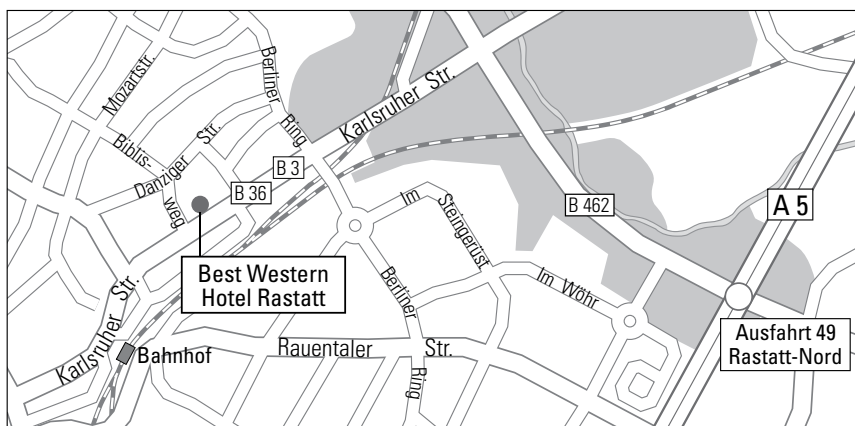

### Anreise mit dem Pkw

Verlassen Sie die A5 an der Anschlussstelle RASTATT NORD (49). Biegen Sie an der nächsten Kreuzung nach rechts ab und folgen der Straße Richtung Stadtmitte Rastatt. Sie passieren jetzt die Ortseinfahrt RASTATT. Bleiben Sie auf der Karlsruher Straße (B3/B36) und folgen Sie dem Straßenverlauf für 600 m. Auf der rechten Seite finden Sie unser Best Western Hotel Rastatt, biegen Sie rechts in die Hotelauffahrt ein.

### Anreise mit öffentlichen Verkehrsmitteln

ICE Anbindung bis Karlsruhe Hauptbahnhof, weiter mit den Nahverkehrszügen oder mit den S-Bahnen 4 oder 41, verkehrt im 10 Minutentakt, bis zum Bahnhof Rastatt. Verlassen Sie den Bahnhof Rastatt. Wenden Sie sich nach rechts. Gehen Sie die Karlsruher Straße entlang. Nach ca. 8 Minuten haben Sie das Hotel erreicht.