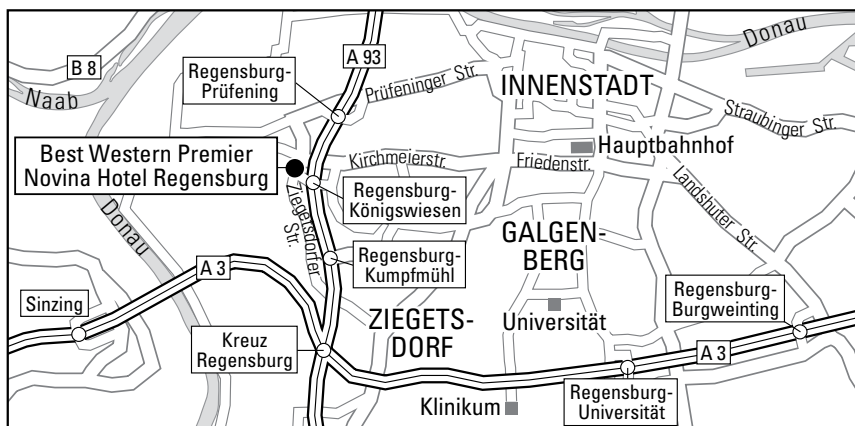

Wir wünschen Ihnen eine gute Anreise

Anreise mit dem Pkw

Autobahn A93 von MÜNCHEN: Abfahrt 42 Regensburg-Königswiesen, an der 1., 2. und 3. Ampel links, dann nach 50 m Einfahrt rechts zum Hotel.

Autobahn A93 von WEIDEN/HOF: Abfahrt 42 Regensburg-Königswiesen, an der Ampel rechts und die nächste Möglichkeit links, direkte Einfahrt zum Hotel.

Anreise mit öffentlichen Verkehrsmitteln

BUSBAHNHOF Albertstraße (100 m vom Hbf entfernt). LINIE 10 - Richtung Königswiesen/Dechbetten, letzte Haltestelle Dechbetten (direkt gegenüber vom Hotel) - fährt täglich. LINIE 4 - Richtung Universität, Haltestelle Dechbetten (direkt am Hotel) - fährt nur Montag bis Freitag. 3 Gehminuten entfernt vom Hotel: Haltestelle für LINIE 1 - fährt täglich.