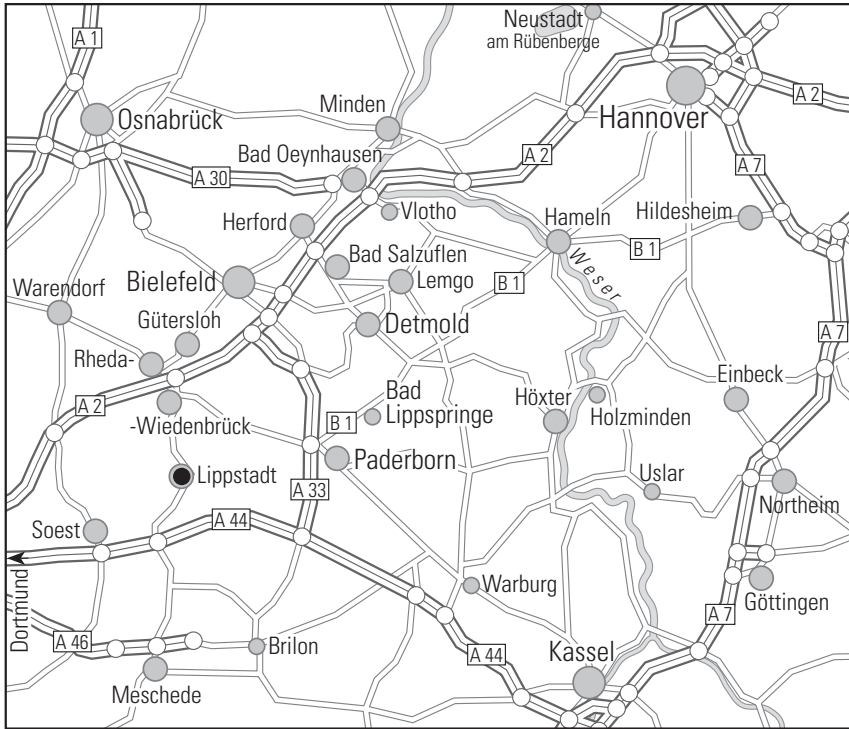

Wir wünschen Ihnen eine gute Anreise

Anreise mit dem Pkw

A44 von DORTMUND - KASSEL, Abfahrt Erwitte/Anröchte - Lippstadt. (ca. 10km) Beschilderung Stadttheater folgen, nach Erreichen 200 m weiter auf der linken Seite befindet sich das Hotel.
A2 von HANNOVER, Abfahrt Rheda-Wiedenbrück - B64 - B61 - B55 bis Lippstadt -Zentrum/ Stadttheater, nach Erreichen 200 m weiter auf der linken Seite befindet sich das Hotel. Navigation: Mühlenstraße.

Anreise mit öffentlichen Verkehrsmitteln

ICE und Regionalzüge.

Hotel Lippstadt

Cappelstraße 3 · 59555 Lippstadt

Telefon +49 (0)2941 97220 · info@lippischer-hof.bestwestern.de · www.lippischer-hof.bestwestern.de

This hotel is independently owned and operated.

We wish you a pleasant journey!

Journey by car

A44 motorway from Dortmund/Kassel, exit Erwitte/Anröchte-Lippstadt. (approx. 10 km). Follow the signs to Stadttheater and after 200 m you will find the hotel on the left hand side.
A2 motorway from Hanover, exit Rheda-Wiedenbrück - B64 - B61 - B55 to Lippstadt -Zentrum/ Stadttheater. After 200 m you will find the hotel on the left side. Navigation: Mühlenstrasse