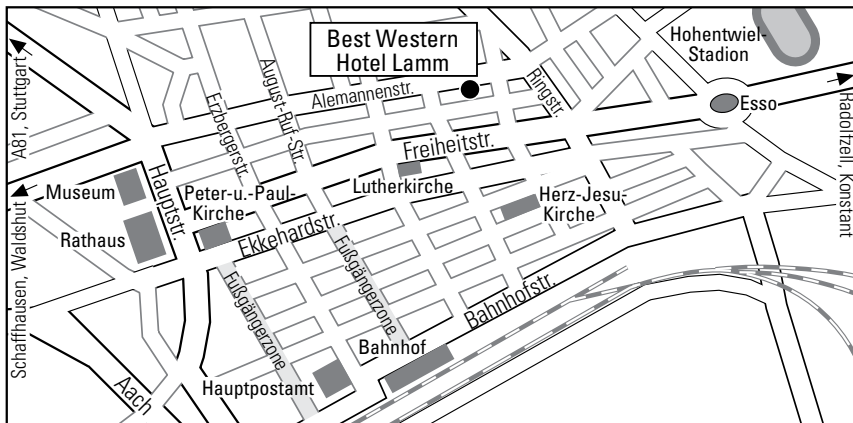

Wir wünschen Ihnen eine gute Anreise

Anreise mit dem Pkw

Nehmen Sie von der Autobahn A81 aus Richtung Stuttgart kommend die Ausfahrt Nr.41 (Singen/Mühlhausen-Ehingen) und fahren Sie nach Singen. In Singen biegen Sie an der zweiten Ampel nach links in die Alemannenstraße ab. Sie finden uns nach 500 Metern auf der rechten Seite.

Anreise mit öffentlichen Verkehrsmitteln

Mit der Bahn: Fahren Sie zum (Haupt)Bahnhof Singen/Htzw. Verlassen Sie das Bahnhofsgebäude durch den Haupteingang. Gehen Sie geradeaus durch die Fußgängerzone. An deren Ende überqueren Sie zwei Einbahnstraßen (Fußgängerampeln). Anschließend biegen Sie in die 2. Straße (Alemannenstraße) nach rechts ein. Sie finden uns nach ca. 400 Metern auf der rechten Seite.