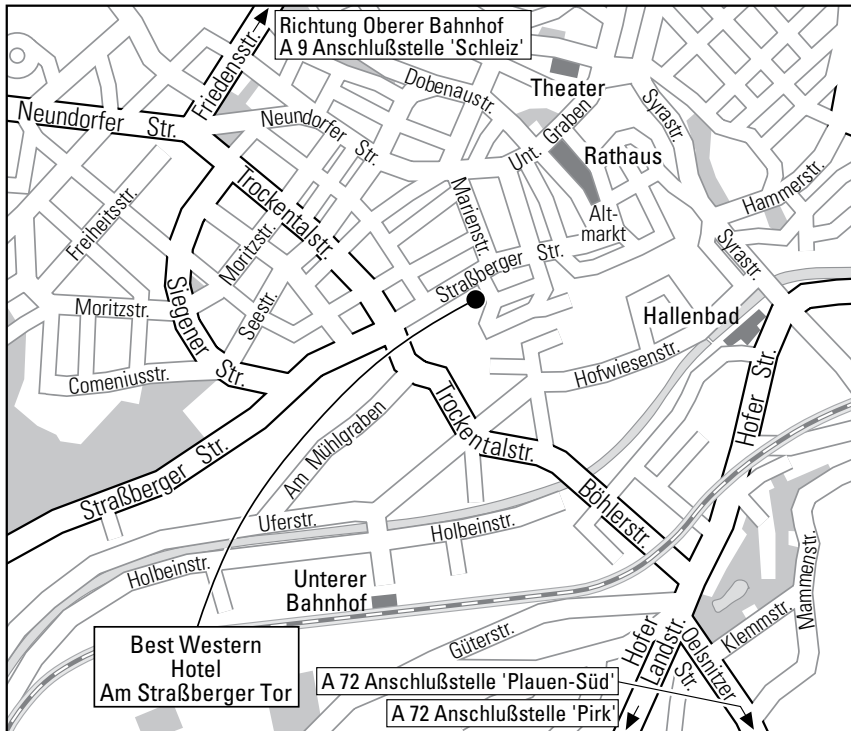

**Best
Western®**

Wir wünschen Ihnen eine gute Anreise

Anreise mit dem Pkw

Über A72: An der Abfahrt Plauen-Süd (6) folgen Sie der B92 (Oelsnitzer Straße) bzw. an der Abfahrt Pirk (5) der B 173 (Hofer Landstraße) in Richtung Plauen-Zentrum. In Plauen an der ersten Ampelkreuzung links Richtung Greiz/Schleiz einordnen und der Böhlerstraße/Trockentalstraße folgen. Nach dem Media Markt, an der Ampelkreuzung Straßberger Straße, rechts in Richtung Zentrum abbiegen.

Über A9: An der Abfahrt Schleiz (28) der Beschilderung Plauen folgen. In Plauen orientieren Sie sich entlang der B 92 in Richtung Hof. Die Ampelkreuzung Trockentalstraße/Straßberger Straße geradeaus in Richtung Zentrum überqueren. Sie erreichen unser Hotel und die Einfahrt zur Tiefgarage nach ca. 100 m. Über das Hotelleitsystem bzw. das Parkleitsystem „Straßberger Tor“ ist unser Haus leicht zu finden.

Anreise mit öffentlichen Verkehrsmitteln

Regional-Flughafen Hof-Plauen: 30 km, Flughäfen Leipzig und Dresden: ca. 150 km, ab IC/ICE Bahnhof Plauen, ca. 2,0 km, Straßenbahn- und Busverbindungen zum Hotel.