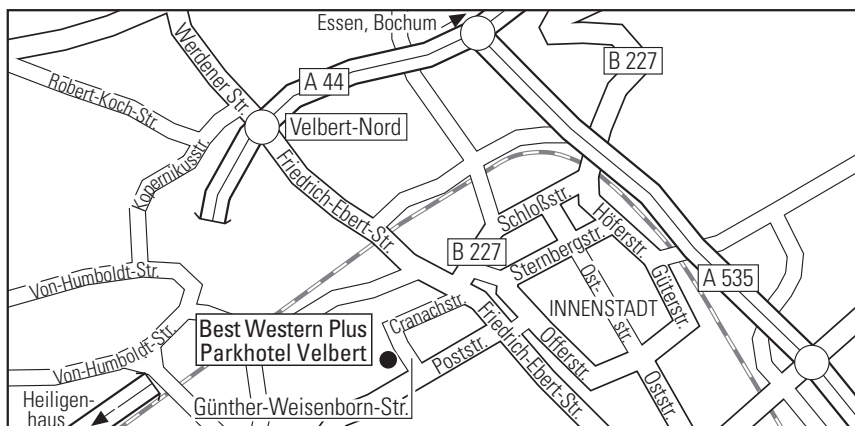

### Anreise mit dem Pkw

Von NORDEN: auf der A1 bis AB-Kreuz Wuppertal-Nord, auf der A46 bis Sonnborner Kreuz.

Von SÜDEN: auf der A3 bis AB-Kreuz Hilden, auf die A46 bis Wuppertal/Sonnborner Kreuz. Ab Sonnborner Kreuz: auf die A535 bis Abfahrt Velbert (2), nach Rechts den Hinweisschildern Zentrum folgen. An der Post nach Rechts in die Poststraße abbiegen und die dritte Straße rechts in die Günther-Weisenborn-Straße.

### Anreise mit öffentlichen Verkehrsmitteln

Bis ESSEN HAUPTBAHNHOF, weiter mit dem Schnellbus SB19 bis Haltestelle Postamt. Oder: Bis WUPPERTAL HAUPTBAHNHOF, weiter mit dem Niederflrbus 649 bis Haltestelle Postamt. Dann: Bergab in die Poststraße gehen und die 2. Straße rechts in die Günther-Weisenborn-Straße biegen.

We wish you a pleasant journey!

**Journey by car**

Coming from north: on the A1 motorway to the Wuppertal-Nord intersection, on the A46 to the Sonnborner motorway intersection.  
 Coming from the south: on the A3 motorway to Kreuz Hilden junction, on the A46 to Wuppertal/Sonnborner Kreuz junction.  
 From Sonnborner Kreuz junction: take the A535 to exit Velbert (2), turn right and follow the signs for Zentrum. Turn right at the post office into Poststraße and take the third right into Günther-Weisenborn-Straße.

**Arrival by public transport**

Arriving at Essen main station, continue with the SB19 express bus to the Post Office stop. Or arriving at Wuppertal main station, continue with the low-floor bus 649 to the stop Postamt. Then go downhill into Poststraße and turn right into 2nd street into Günther-Weisenborn-Straße.