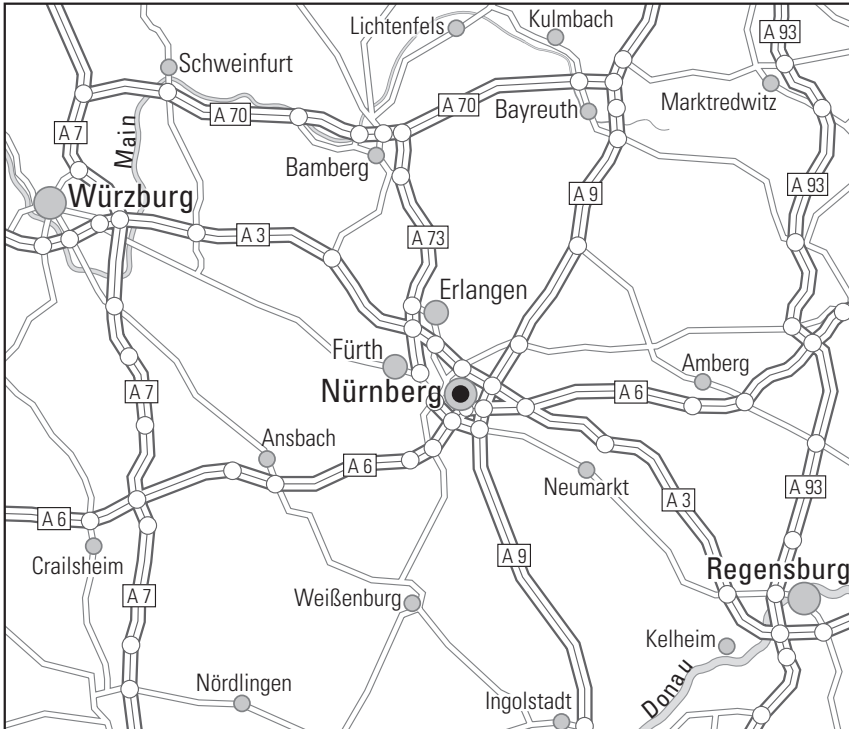

Wir wünschen Ihnen eine gute Anreise

Anreise mit dem Pkw

VON MÜNCHEN/HEILBRONN A9/A6: Autobahnkreuz Nürnberg Süd in Richtung Fürth auf A73 - auf der Autobahn bleiben - Ausfahrt Nürnberg/Zollhaus verlassen - an dieser Autobahnausfahrt rechts auf die Münchener Straße - ca. 5km der Straße folgen Richtung Zentrum/Hbf (Münchener Straße wird dann zur Regensburger Str.) - geradeaus bis rechter Hand der Bahntunnel zu sehen ist - geradeaus über die Kreuzung in die Köhnstr., am Ende der Straße links abbiegen - nach ca. 100 m erreichen Sie das Best Western Hotel Nürnberg. Für alle Gäste, die mit eigenem PKW anreisen, ist ein kleiner Parkplatz im Innenhof des Hotels verfügbar. Weitere Parkmöglichkeiten befinden sich in zwei Minuten zu Fuß an einem öffentlichen Parkplatz und in den angrenzenden Seitenstraßen.

Anreise mit öffentlichen Verkehrsmitteln

VOM HAUPTBAHNHOF mit der Straßenbahn Nr. 9 Richtung Luitpoldhain bis zur Haltestelle Widhalmstraße. Von dort aus sind es noch ca. 50 m bis zum Hotel.

Hotel Nürnberg am Hauptbahnhof

Allersberger Straße 34 · 90461 Nürnberg

Telefon +49 (0)911 94440 · info@hotel-nuernberg.bestwestern.de · www.hotel-nuernberg.bestwestern.de

We wish you a pleasant journey!

Journey by car

From Munich/Heilbronn motorway A9/A6: motorway junction Nürnberg Süd towards Fürth on A73 - stay on the motorway - leave exit Nürnberg/Zollhaus - at this motorway exit turn right onto Münchener Straße - follow the road for approx. 5km towards Zentrum/Hbf (Münchener Straße then becomes Regensburger Str.) - straight on until you see the railway tunnel on the right - straight on across the junction into Köhnstr., at the end of the street turn left - after approx. 100 m you will reach the Best Western Hotel Nürnberg. For all guests arriving with their own car, there is a small parking lot available in the inner courtyard of the hotel. Further parking possibilities are, in two minutes by foot, at a public parking lot and in the adjoining side streets.