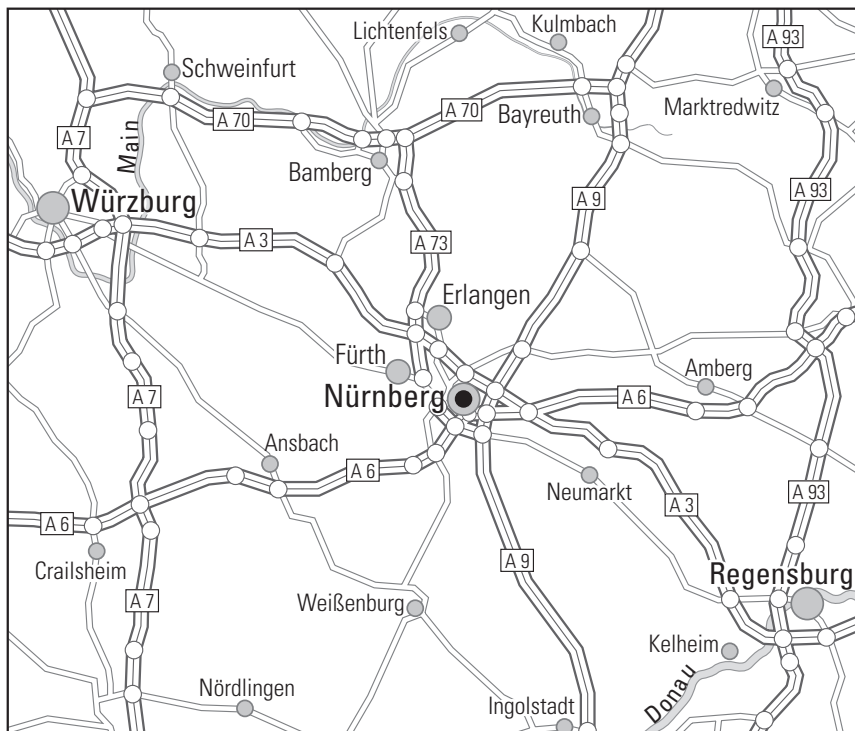

Wir wünschen Ihnen eine gute Anreise

Anreise mit dem Pkw

VON MÜNCHEN/HEILBRONN A9/A6: Autobahnkreuz Nürnberg Süd in Richtung Fürth auf A73 - auf der Autobahn bleiben - Ausfahrt Nürnberg/Zollhaus verlassen - an dieser Autobahnausfahrt rechts auf die Münchener Straße - ca. 5km der Straße folgen Richtung Zentrum/Hbf (Münchener Straße wird dann zur Regensburger Str.) - geradeaus bis rechter Hand der Bahntunnel zu sehen ist - geradeaus über die Kreuzung in die Köhnstr., am Ende der Straße links abbiegen - nach ca. 100 m erreichen Sie das Best Western Hotel Nürnberg. Für alle Gäste, die mit eigenem PKW anreisen, ist ein kleiner Parkplatz im Innenhof des Hotels verfügbar. Weitere Parkmöglichkeiten befinden sich in zwei Minuten zu Fuß an einem öffentlichen Parkplatz und in den angrenzenden Seitenstraßen.

Anreise mit öffentlichen Verkehrsmitteln

VOM HAUPTBAHNHOF mit der Straßenbahn Nr. 9 Richtung Luitpoldhain bis zur Haltestelle Widhalmstraße. Von dort aus sind es noch ca. 50 m bis zum Hotel.

Hotel Nürnberg am Hauptbahnhof

Arrival by public transport

From the main station: take the south exit and walk about 600 m to our hotel. Or take: bus 43 direction Heinemannbrück, exit Köhnstraße, then 500 m walk. Or tram no. 8 direction Doku-Zentrum, exit Schweiggerstraße, then 400 m walk. Or tram no. 7 direction Tristanstraße, exit Schweiggerstraße, then 400 m walk.