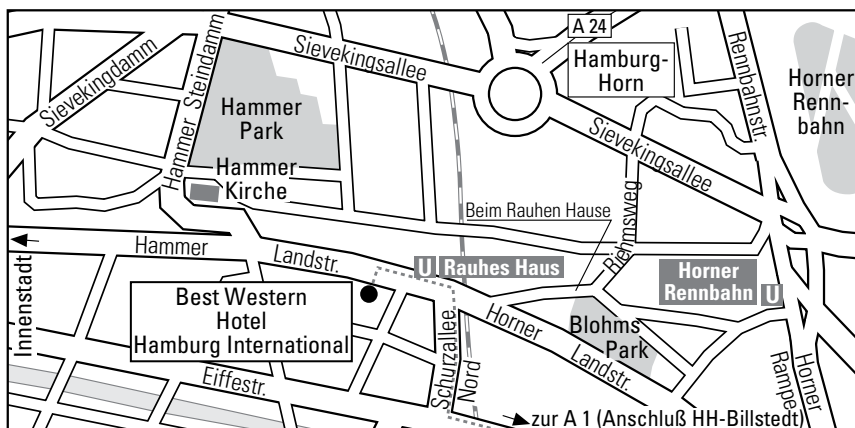

### Anreise mit dem Pkw

VON SÜDEN: Autobahn Richtung Berlin/Lübeck (A1).

VON NORDEN (Lübeck): Autobahn Richtung Hannover/Bremen (A1), Autobahnausfahrt Hamburg-Billstedt, dann die Stadtautobahn Richtung Zentrum, Ausfahrt rechts zur Hammer Landstraße. Nach 300 m finden Sie uns, nachdem Sie an der Ampel links abgebogen sind, auf der linken Straßenseite.

### Anreise mit öffentlichen Verkehrsmitteln

Ab Hamburg-Hauptbahnhof mit der U-Bahn Linie 2 oder 4 Richtung Billstedt/Mümmernmannsberg - 4 Stationen bis zur Haltestelle Rauhes Haus. Ausgang Hammer Landstr. Das Hotel befindet sich rechts auf der gegenüberliegenden Straßenseite.