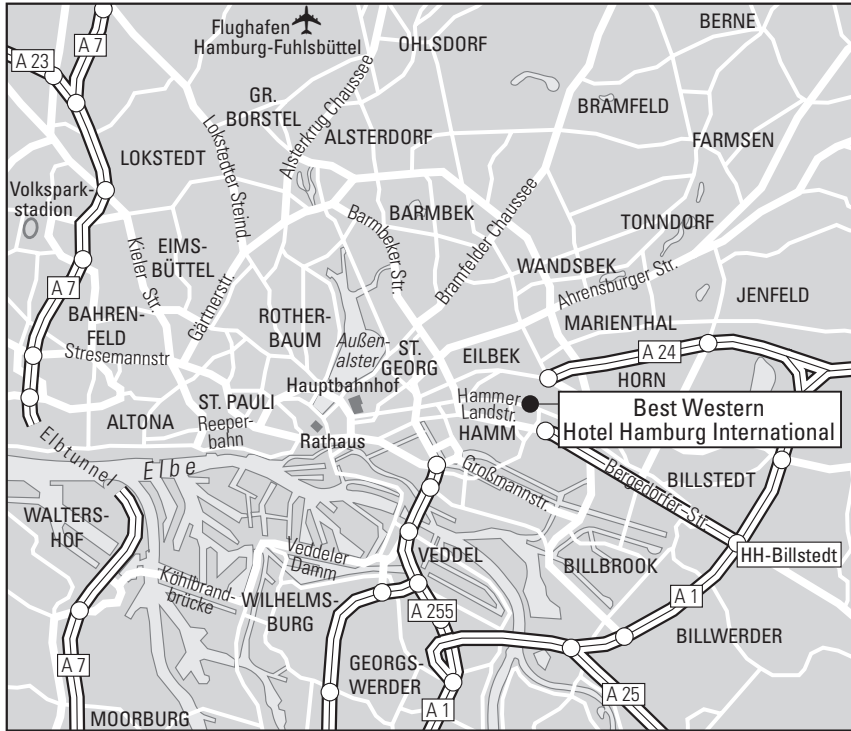

Wir wünschen Ihnen eine gute Anreise

Anreise mit dem Pkw

VON SÜDEN: Autobahn Richtung Berlin/Lübeck (A1).

VON NORDEN (Lübeck): Autobahn Richtung Hannover/Bremen (A1), Autobahnausfahrt Hamburg-Billstedt, dann die Stadtautobahn Richtung Zentrum, Ausfahrt rechts zur Hammer Landstraße. Nach 300 m finden Sie uns, nachdem Sie an der Ampel links abgebogen sind, auf der linken Straßenseite.

Anreise mit öffentlichen Verkehrsmitteln

Ab Hamburg-Hauptbahnhof mit der U-Bahn Linie 2 oder 4 Richtung Billstedt/Mümmernmannsberg - 4 Stationen bis zur Haltestelle Rauhes Haus. Ausgang Hammer Landstr. Das Hotel befindet sich rechts auf der gegenüberliegenden Straßenseite.

From south: Motorway direction Berlin/Lübeck (A1). From north (Lübeck): Motorway direction Hannover/Bremen (A1), motorway exit Hamburg-Billstedt, then city motorway direction Zentrum, exit right to Hammer Landstraße. After 300 m you will find us on the left side of the road after turning left at the traffic lights.

Arrival by public transport

From Hamburg-Hauptbahnhof take underground line 2 or 4 direction Billstedt/Mümmernannsb. 4 stops to Rauhes Haus stop. Exit at Hammer Landstr. The hotel is on the right hand side on the opposite side of the street.