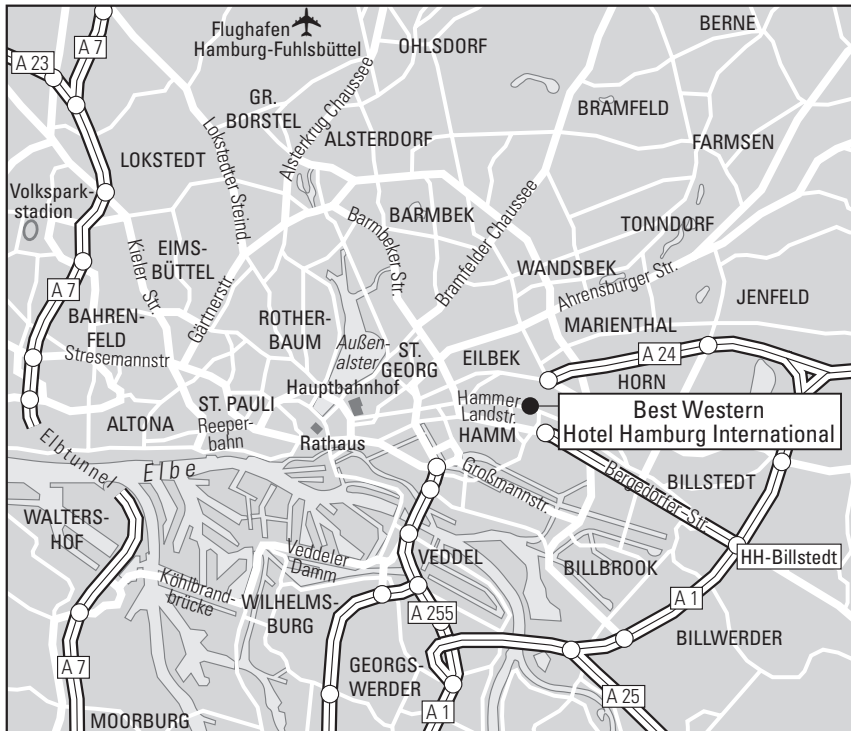

We wish you a pleasant journey!

Journey by car

From south: Motorway direction Berlin/Lübeck (A1). From north (Lübeck): Motorway direction Hannover/Bremen (A1), motorway exit Hamburg-Billstedt, then city motorway direction Zentrum, exit right to Hammer Landstraße. After 300 m you will find us on the left side of the road after turning left at the traffic lights.

Arrival by public transport

From Hamburg-Hauptbahnhof take underground line 2 or 4 direction Billstedt/Mümmernannsb. 4 stops to Rauhes Haus stop. Exit at Hammer Landstr. The hotel is on the right hand side on the opposite side of the street.