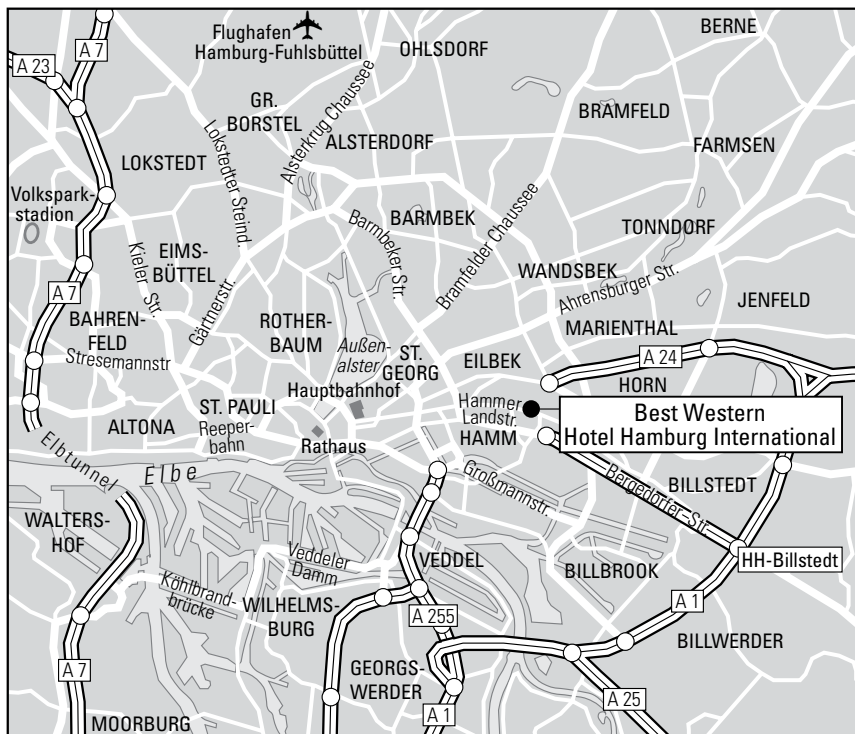

## Wir wünschen Ihnen eine gute Anreise

### Anreise mit dem Pkw

VON SÜDEN: Autobahn Richtung Berlin/Lübeck (A1).

VON NORDEN (Lübeck): Autobahn Richtung Hannover/Bremen (A1), Autobahnausfahrt Hamburg-Billstedt, dann die Stadtautobahn Richtung Zentrum, Ausfahrt rechts zur Hammer Landstraße. Nach 300 m finden Sie uns, nachdem Sie an der Ampel links abgebogen sind, auf der linken Straßenseite.

### Anreise mit öffentlichen Verkehrsmitteln

Ab Hamburg-Hauptbahnhof mit der U-Bahn Linie 2 oder 4 Richtung Billstedt/Mümmernmannsberg - 4 Stationen bis zur Haltestelle Rauhes Haus. Ausgang Hammer Landstr. Das Hotel befindet sich rechts auf der gegenüberliegenden Straßenseite.