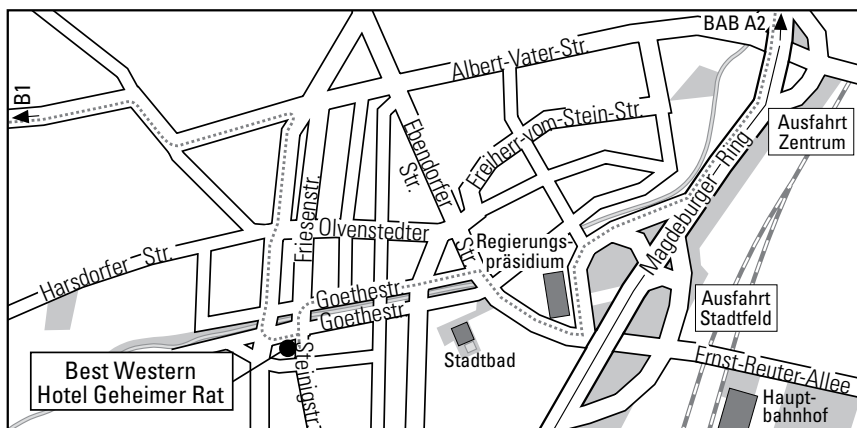

Wir wünschen Ihnen eine gute Anreise

Anreise mit dem Pkw

A2 - aus allen Richtungen:
Autobahn Ausfahrt „Magdeburg-Zentrum“, auf der Stadtautobahn (Magdeurger Ring) Richtung Zentrum, Ausfahrt „Stadtfeld“, der Hauptstraße folgen, an der 2. Ampelkreuzung nach links in die Goethestraße. Das Best Western Hotel Geheimer Rat Magdeburg liegt nach ca. 500 m auf der linken Seite.

A14 - aus allen Richtungen:
Autobahn Abfahrt „Magdeburg Stadtfeld“, auf die B1 Richtung Magdeburg fahren, der B1 folgen, nach 5 km - an der Ampelkreuzung - nach rechts in die Stormstraße abbiegen, an der nächsten Ampelkreuzung geradeaus in die Immermannstraße, nach 300 m links in die Goethestraße abbiegen. Das Best Western Hotel Geheimer Rat Magdeburg befindet sich nach 100 m auf der rechten Seite.

Anreise mit öffentlichen Verkehrsmitteln

Ab Magdeburg Hauptbahnhof mit der Straßenbahnlinie 3 Richtung Olvenstedt, Haltepunkt Friesenstraße/Tismarstraße aussteigen, links entlang der Friesenstraße bis zum Best Western Hotel Geheimer Rat Magdeburg (ca. 250 m).