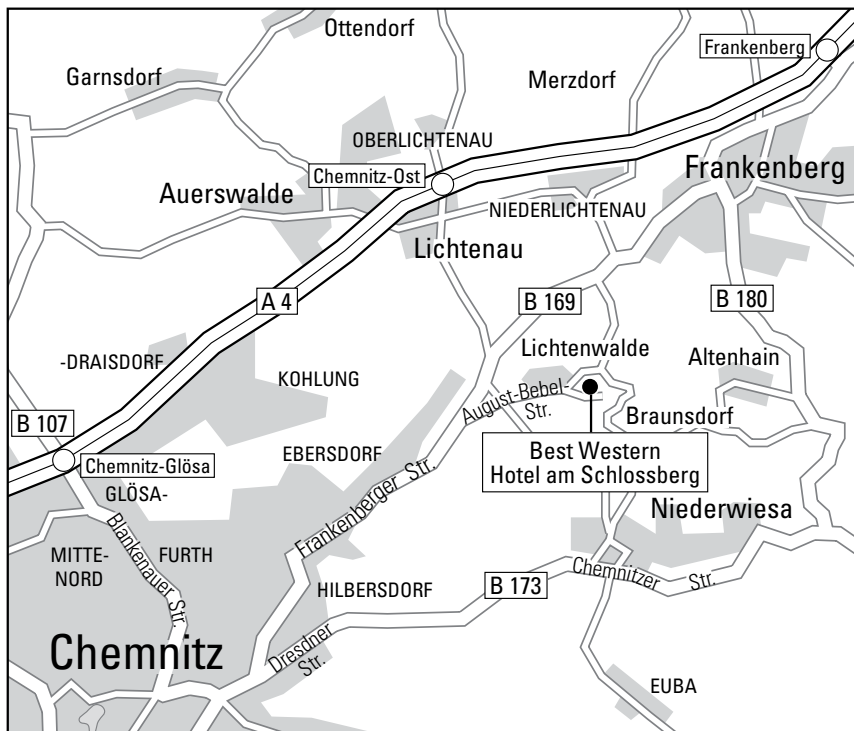

## Wir wünschen Ihnen eine gute Anreise

### Anreise mit dem Pkw

Von der A4 aus Richtung Erfurt/Dresden kommend fahren Sie an der Abfahrt Chemnitz-Ost ab. Anschließend auf die B169 Richtung Chemnitz, nach ca. 5km kommt der Abzweig nach Lichtenwalde. In Lichtenwalde folgen Sie der August-Bebel-Straße immer geradeaus Richtung Schloss bis Sie linker Hand unseren Parkplatz erreichen. Von der A72 kommend aus Richtung Zwickau fahren Sie im Chemnitzer Kreuz auf die A4 Richtung Dresden. Abfahrt Chemnitz-Ost. Weiter auf der B169 Richtung Chemnitz, Abzweig Lichtenwalde. In Lichtenwalde folgen Sie der August-Bebel-Straße immer geradeaus Richtung Schloss.