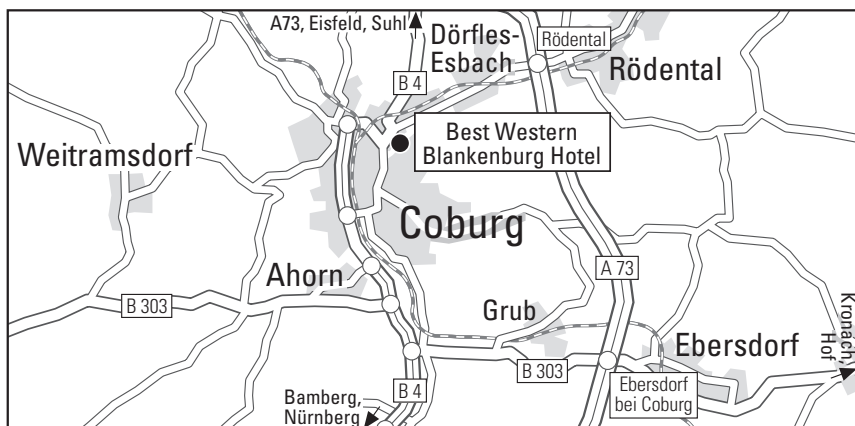

Anreise mit öffentlichen Verkehrsmitteln

Am Busbahnhof in den Stadtbus - Linie 3 einsteigen. Nach wenigen Minuten erreichen Sie die Haltestelle Hallen-Freibad Aquaria, direkt vor unserem Best Western Blankenburg Hotel.