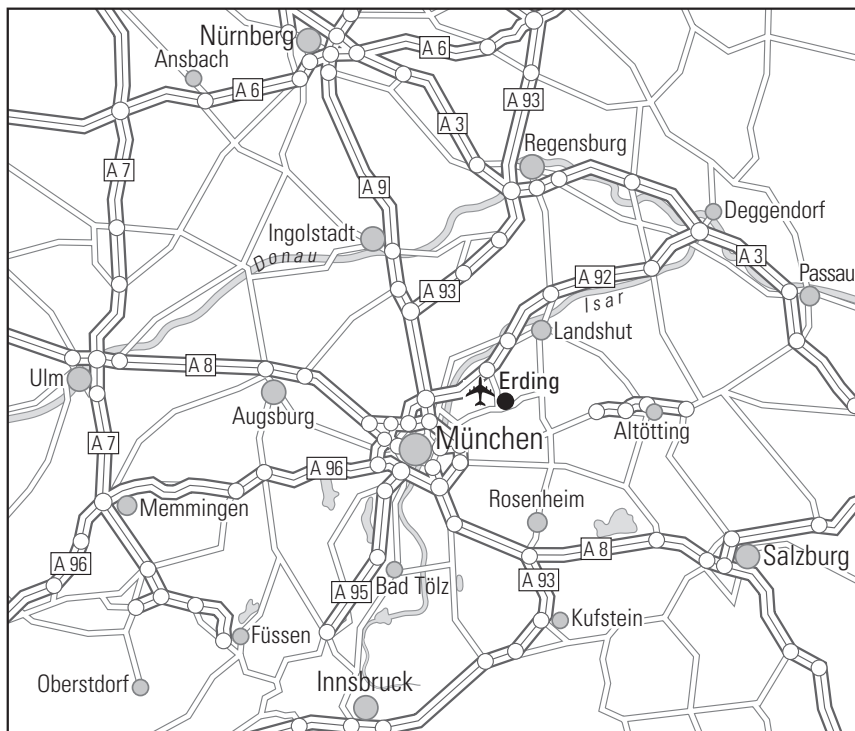

### Anreise mit dem Pkw

**VON NORDEN/WESTEN/OSTEN:** Immer Richtung Flughafen halten, erst im Flughafenbereich Richtung Erding. Dort an der 6. Ampel rechts (Dorfener Straße), dann 1. Ampel links. Das Hotel befindet sich nach 50 m auf der rechten Seite.

**VON SÜDEN:** Von der A94/A99 bis Ausfahrt Kirchheim (Nr. 15) und der Beschilderung nach Erding folgen. Nach Bergham/Aufhausen zweimal links auf die B388 Richtung Vilsbiburg. Nach 3,5 km an der Ampel links. Danach an der nächsten und übernächsten Ampel wieder links. Das Hotel befindet sich nach 50 m auf der rechten Seite. Sollten Sie sich in Erding verfahren, folgen Sie der Wegweisung zum Parkplatz Nr. 7, dieser befindet sich schräg gegenüber dem Hotel. Sollten alle Stricke reißen, rufen Sie uns unter Tel.: +49 (0)8122-4990 an, wir lotsen Sie dann zu uns.

We wish you a pleasant journey!

**Journey by car**

From north/west/east: always keep direction airport, only in the airport area direction Erding. Turn right at the 6th traffic light (Dorfener Straße), then turn left at the 1st traffic light. The hotel is after 50 m on the right side.

From south: take the A94/A99 motorway to exit Kirchheim (No. 15) and follow the signs to Erding. After Bergham/Aufhausen turn left twice onto the B388 towards Vilsbiburg. After 3.5 km turn left at the traffic lights. Then turn left again at the next and the next but one traffic lights. The hotel is after 50 m on the right side. If you get lost in Erding, follow the signs to car park no. 7 which is diagonally opposite the hotel. If there are any problems, call us at 08122 / 499 0 and we will guide you to us.