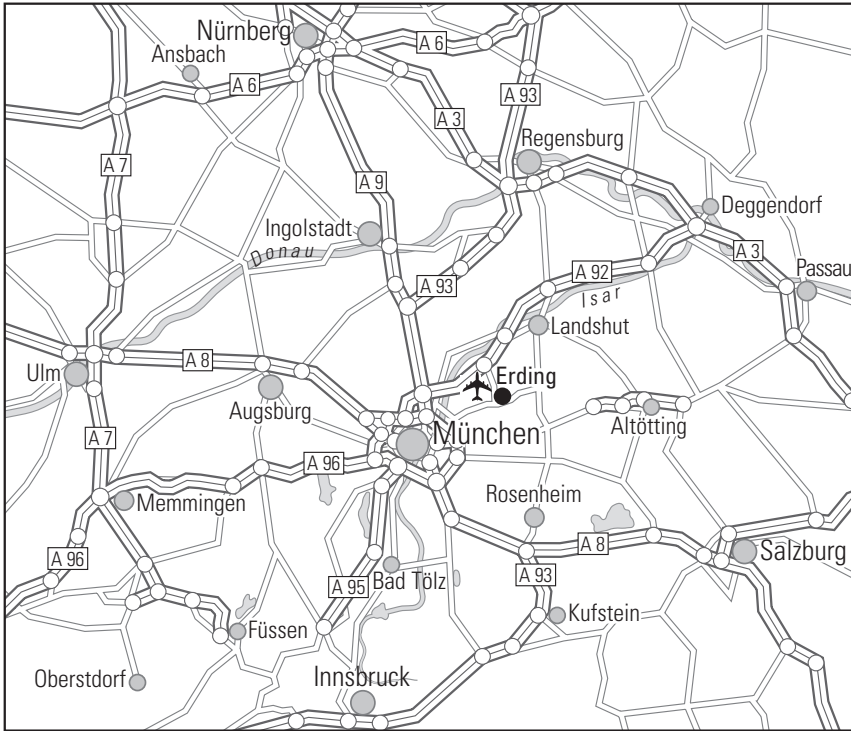

### Anreise mit dem Pkw

**VON NORDEN/WESTEN/OSTEN:** Immer Richtung Flughafen halten, erst im Flughafenbereich Richtung Erding. Dort an der 6. Ampel rechts (Dorfener Straße), dann 1. Ampel links. Das Hotel befindet sich nach 50 m auf der rechten Seite.

**VON SÜDEN:** Von der A94/A99 bis Ausfahrt Kirchheim (Nr. 15) und der Beschilderung nach Erding folgen. Nach Bergham/Aufhausen zweimal links auf die B388 Richtung Vilsbiburg. Nach 3,5 km an der Ampel links. Danach an der nächsten und übernächsten Ampel wieder links. Das Hotel befindet sich nach 50 m auf der rechten Seite. Sollten Sie sich in Erding verfahren, folgen Sie der Wegweisung zum Parkplatz Nr. 7, dieser befindet sich schräg gegenüber dem Hotel. Sollten alle Stricke reißen, rufen Sie uns unter Tel.: +49 (0)8122-4990 an, wir lotsen Sie dann zu uns.

### Anreise mit öffentlichen Verkehrsmitteln

**AUS RICHTUNG MÜNCHEN:** S2 Richtung Erding, an der Endstation aussteigen, Richtung Stadtmitte gehen, das Hotel finden Sie gleich gegenüber vom Bahnhof. Vom Flughafen mit Bus 512 nach Erding bis Endstation (Erding), noch 50 m zum Hotel.

We wish you a pleasant journey!

**Journey by car**

From north/west/east: always keep direction airport, only in the airport area direction Erding. Turn right at the 6th traffic light (Dorfener Straße), then turn left at the 1st traffic light. The hotel is after 50 m on the right side.