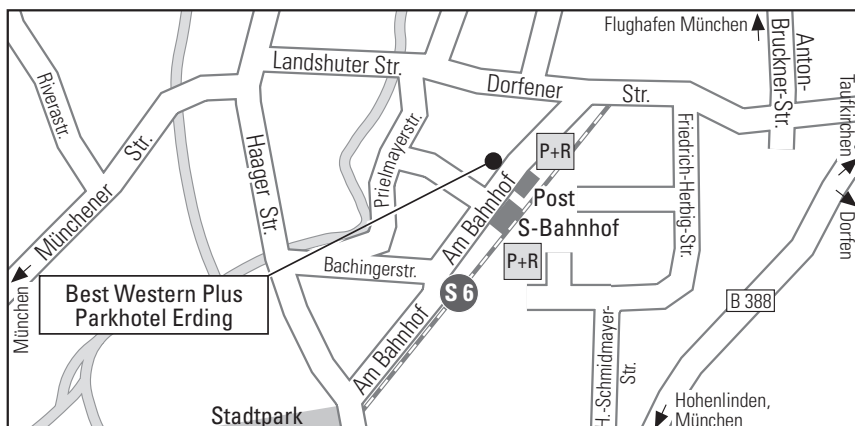

Anreise mit öffentlichen Verkehrsmitteln

AUS RICHTUNG MÜNCHEN: S2 Richtung Erding, an der Endstation aussteigen, Richtung Stadtmitte gehen, das Hotel finden Sie gleich gegenüber vom Bahnhof. Vom Flughafen mit Bus 512 nach Erding bis Endstation (Erding), noch 50 m zum Hotel.