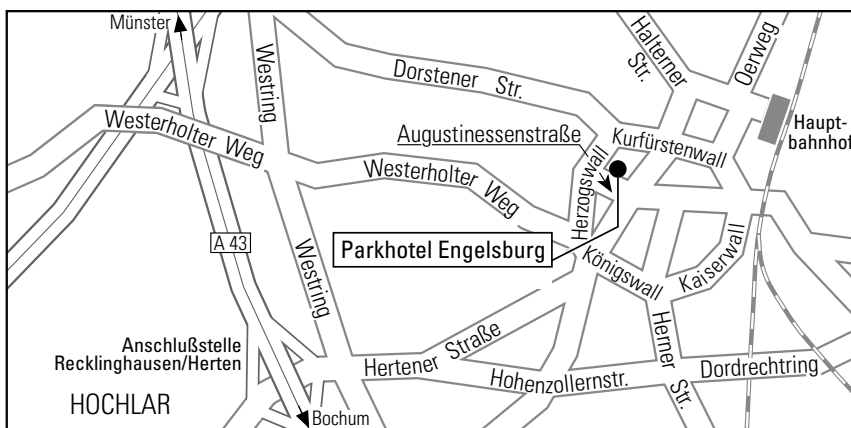

Wir wünschen Ihnen eine gute Anreise

Anreise mit dem Pkw

Von Westen oder Osten über die A2 bis zum Kreuz Recklinghausen. Wechseln Sie auf die A43 in Richtung Münster. Von Norden oder Süden über die A43 bis Herten/Recklinghausen Abfahrt Recklinghausen, halten Sie sich direkt geradeaus, ca. 1,5 km Richtung Zentrum bis zum Steintor, an der letzten Ampel links, anschließend an der 2. Ampel rechts in die Augustinessenstraße. Herzlich Willkommen!

Anreise mit öffentlichen Verkehrsmitteln

Vom Recklinghäuser Hauptbahnhof fahren Sie mit dem Bus Linie 224 bis zur Haltestelle Herzogswall, direkt gegenüber vom Hotel (ca. 5 Minuten) oder wählen Sie den Fußweg vom Hauptbahnhof durch die Fußgängerzone der Innenstadt bis zum Parkhotel Engelsburg (ca. 10 Minuten).

Jedes Best Western® Hotel ist unabhängig und privat geführt.

We wish you a pleasant journey

Journey by car

From the west or east via the A2 to the Recklinghausen junction. Change to the A43 in the direction of Münster. From the north or south on the A43 to Herten/Recklinghausen, exit Recklinghausen, go straight on for approx. 1.5 km in the direction of the town centre to the Steintor, turn left at the last set of traffic lights, then right at the second set of traffic lights into Augustinessenstraße. Welcome to our Hotel!

Arrival by public transport

From Recklinghausen train station take bus line 224 to Herzogswall stop, directly opposite of the hotel (approx. 5 minutes) or take the footpath from the train station through the pedestrian zone of the city centre to Parkhotel Engelsburg (approx. 10 minutes).