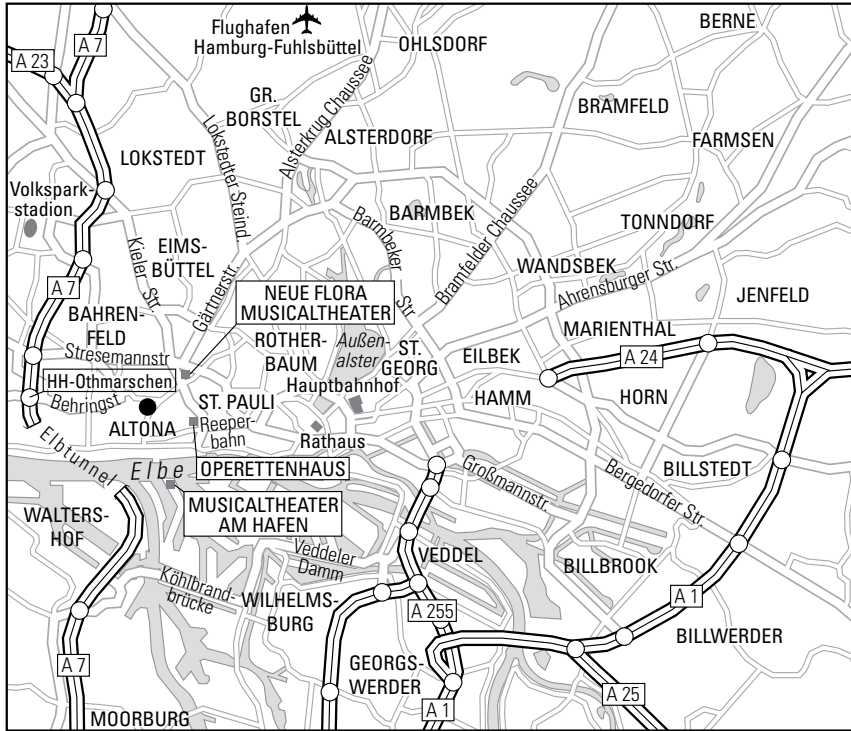

**Best
Western®**

Wir wünschen Ihnen eine gute Anreise

Anreise mit dem Pkw

Von der A7 kommend: Ausfahrt Hamburg Othmarschen abfahren. Bei Gabelung rechts halten, Schildern nach Altona folgen und Waldseestraße nehmen. Weiter auf der Behringstraße (diese geht später über in die Barnersstraße) und dieser bis zum Tunnel folgen. Im Tunnel rechts einordnen und nach dem Tunnel gleich rechts in die Präsident-Krahn-Straße einbiegen. Nach circa 200 Metern befindet sich auf der linken Seite die Einfahrt zu den Parkplätzen des Best Western Raphael Hotel Altona.

Anreise mit öffentlichen Verkehrsmitteln

Vom Hauptbahnhof mit der S1, S3 oder S31 bis zur Station Altona. Ausgang Präsident-Krahn-Straße und gleich links die Straße hoch gehen. Nach 100 Metern finden Sie unser Hotel auf der rechten Seite.