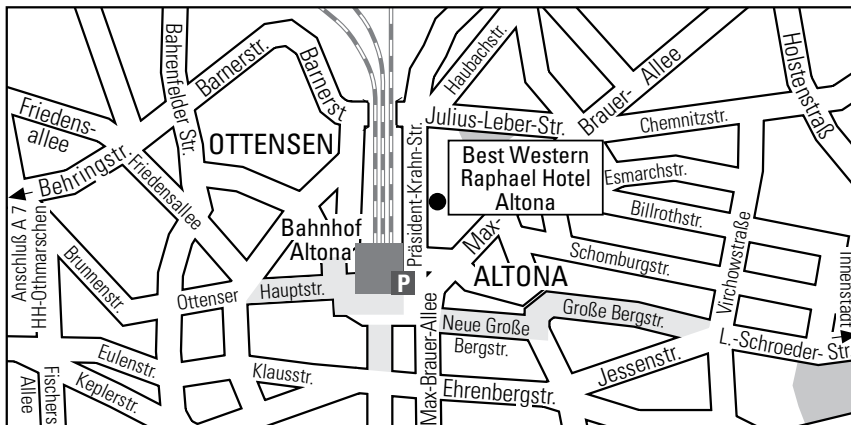

**Best
Western®**

Wir wünschen Ihnen eine gute Anreise

Anreise mit dem Pkw

Von der A7 kommend: Ausfahrt Hamburg Othmarschen abfahren. Bei Gabelung rechts halten, Schildern nach Altona folgen und Waldseestraße nehmen. Weiter auf der Behringstraße (diese geht später über in die Barnersstraße) und dieser bis zum Tunnel folgen. Im Tunnel rechts einordnen und nach dem Tunnel gleich rechts in die Präsident-Krahn-Straße einbiegen. Nach circa 200 Metern befindet sich auf der linken Seite die Einfahrt zu den Parkplätzen des Best Western Raphael Hotel Altona.

Anreise mit öffentlichen Verkehrsmitteln

Vom Hauptbahnhof mit der S1, S3 oder S31 bis zur Station Altona. Ausgang Präsident-Krahn-Straße und gleich links die Straße hoch gehen. Nach 100 Metern finden Sie unser Hotel auf der rechten Seite.