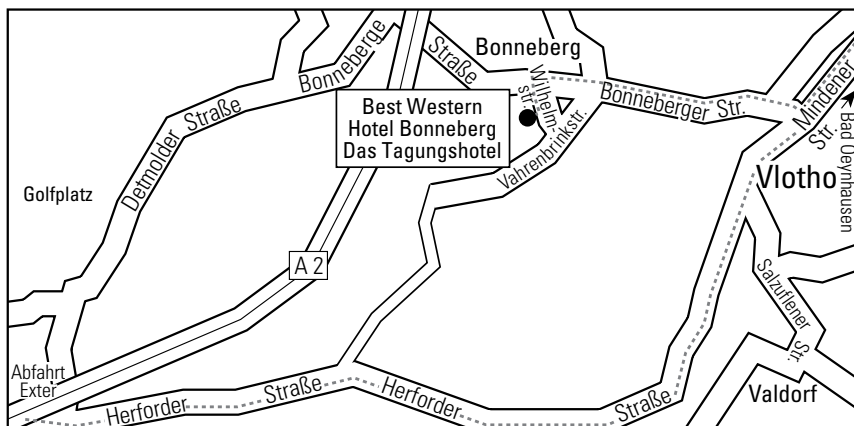

Wir wünschen Ihnen eine gute Anreise

Anreise mit dem Pkw

A2 Dortmund-Hannover: Abfahrt 31 Vlotho West, im Kreisel 2. Ausfahrt Richtung Vlotho (ca. 5 km), im Ortsteil Vlotho/Valdorf an der Tankstelle vorbei (linke Seite), nächste Ampel links abbiegen Richtung Ortsteil Bonneberg (Bonneberger Straße, bergauf bis Ortseingang 1 km). *): In Bonneberg folgen Sie der Straße (Bonneberger Straße), auf Höhe der weißen Kirche (zur rechten Seite) biegen Sie hinter der Verkehrsinsel links ab (Hotel-Hinweisschilder am Straßenrand beachten).

A30 Osnabrück-Bad Oeynhausen: Durch Bad Oeynhausen in Richtung A2/Vlotho (B514). Ab Ortseingang Vlotho zählend, die 1. Ampel rechts Richtung Herford, 2. Ampel links auf die Mindener Straße, dann geradeaus bis 6. Ampel rechts Richtung Ortsteil Bonneberg (Bonneberger Straße, bergauf bis Ortseingang 1 km). Weiter bei *).

A30 Osnabrück-Bad Oeynhausen: Durch Bad Oeynhausen in Richtung A2/Vlotho (B514). Ab Ortseingang Vlotho zählend, die 1. Ampel rechts Richtung Herford, 2. Ampel links auf die Mindener Straße, dann geradeaus bis 6. Ampel rechts Richtung Ortsteil Bonneberg (Bonneberger Straße, bergauf bis Ortseingang 1 km). Weiter bei *).

Anreise mit öffentlichen Verkehrsmitteln

Mit dem Zug bis zum IC-Bahnhof Bad Oeynhausen. Von dort aus sind es mit dem Taxi rund 7 km bis zum Hotel. Ein Taxistand befindet sich direkt vor dem Bahnhof. Oder: mit dem Zug bis zum Bahnhof Vlotho, der nicht von IC-Zügen angefahren wird. Von dort aus sind es mit dem Taxi rund 4 km bis zum Hotel.

Hotel Bonneberg Das Tagungshotel

Wilhelmstraße 8 · 32602 Vlotho/Weserbergland
Telefon +49 (0)5733-7930 · Telefax +49 (0)5733-793111
info@bonneberg.bestwestern.de · www.bonneberg.bestwestern.de

Best Western Reservierung: 0800 21 25 888 (kostenfrei)

Best Western Tagungsservice: +49 (0)6196 4724-280