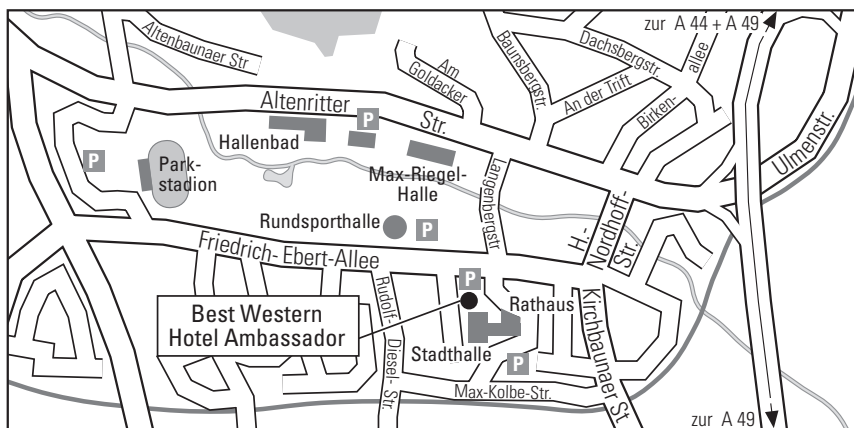

Anreise mit öffentlichen Verkehrsmitteln

Vom Bahnhof Kassel-Wilhelmshöhe mit der Buslinie 51 bis Baunatal-Stadtmitte fahren. Die Haltestelle ist ca. 200 m vom Hotel entfernt. ICE-Bahnhof Wilhelmshöhe: Straßenbahn Linie 4 Richtung Mattenberg, umsteigen an der Haltestelle Altenbaunaer Straße/Europaschule (1 Minute Wartezeit) in Linie 5 bis Baunatal Stadtmitte, ca. 1 Minute Fußweg zum Hotel; Fahrtzeit gesamt ca. 25 Minuten

Journey by car

From direction Frankfurt and Hanover motorway A7 to exit Kassel-Mitte then A49 direction Marburg. After approx. 4.0 km take the exit Baunatal-Mitte, always follow the signs to Stadtmitte/Stadthalle. The hotel is located directly next to the Stadthalle.

From direction Dortmund motorway A44 to exit Kassel-Bad Wilhelmshöhe/Baunatal. Then direction Baunatal-Altenbauna, Stadtmitte/Stadthalle. In Baunatal there is a hotel signposting. Please follow the green signs with white letters.

Arrival by public transport

From Kassel-Wilhelmshöhe train station take bus 51 to Baunatal-Stadtmitte. The bus stop is approx. 200 m from the hotel. ICE train station Wilhelmshöhe: tram line 4 direction Mattenberg, change at the stop Altenbaunaer Straße/Europaschule (1 minute waiting time) in line 5 to Baunatal Stadtmitte, approx. 1 minute walk to the hotel; total journey time approx. 25 minutes.