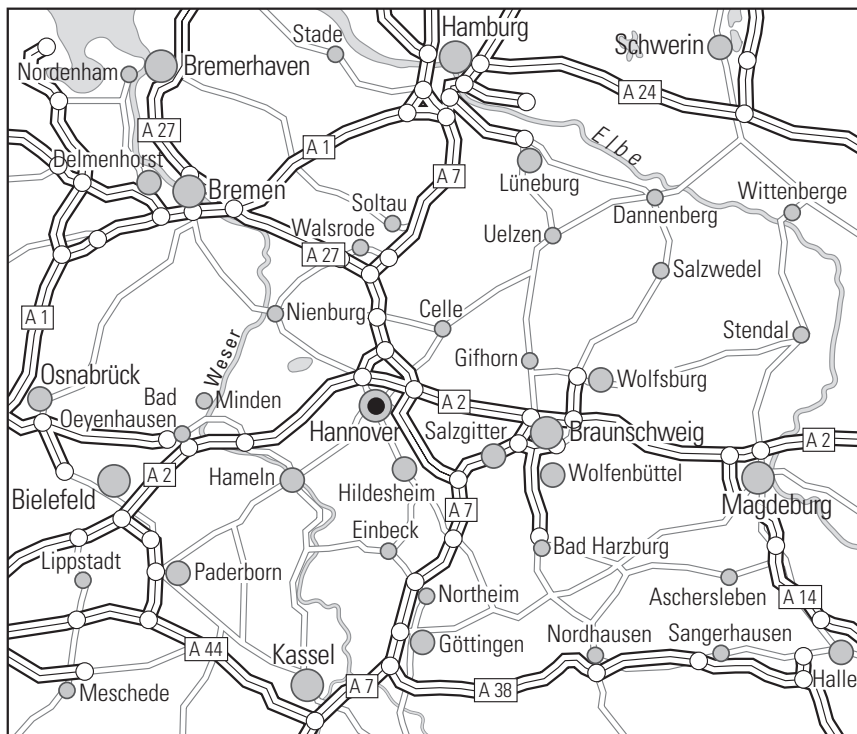

We wish you a pleasant journey!