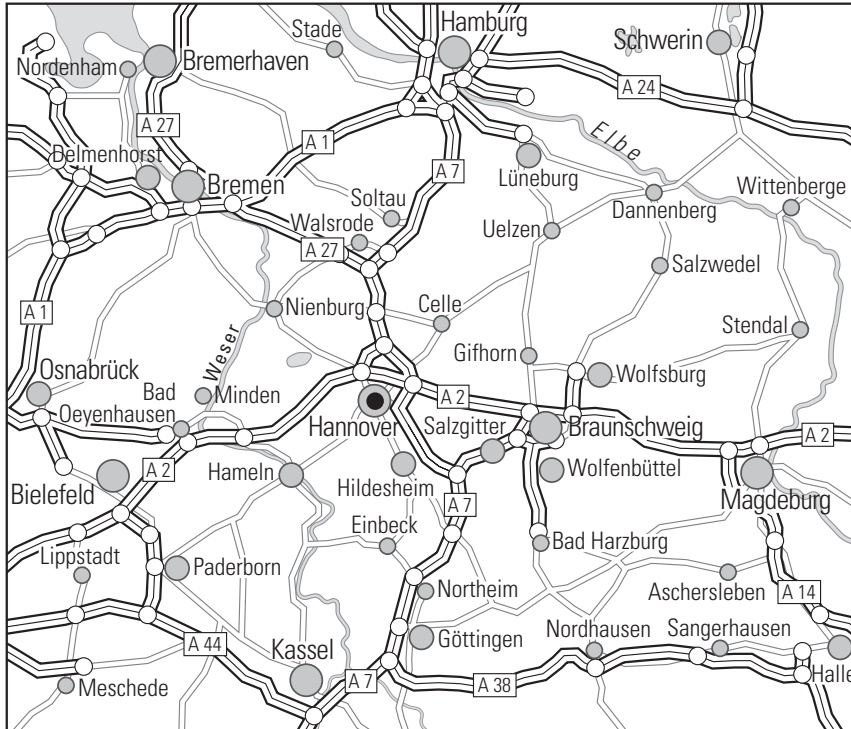

Wir wünschen Ihnen eine gute Anreise

Anreise mit dem Pkw

Von NORDEN: Autobahn A7 bis zum Autobahnkreuz Hannover-Kirchhorst, abfahren auf die A37 Richtung Hannover Messe, Ausfahrt Messe-Süd/Laatzten, 1. Ampel rechts, nächste Ampel links, folgen Sie der Ausschilderung Best Western Premier Parkhotel Kronsberg.

Von SÜDEN: Autobahn A7, Ausfahrt Dreieck Hannover-Süd / Hannover-Messe auf die Autobahn A37, Abfahrt Aral-Tankstelle. Folgen Sie der Ausschilderung zum Hotel.

Von WESTEN: A2 bis Autobahnkreuz Hannover-Buchholz, abfahren auf die A37 Richtung Hannover Messe, Ausfahrt Messe-Süd/Laatzten, 1. Ampel rechts, nächste Ampel links, folgen Sie der Ausschilderung Best Western Premier Parkhotel Kronsberg.

Von OSTEN: Autobahn A2 bis Autobahnkreuz Hannover-Buchholz, abfahren auf die A37 Richtung Hannover Messe, Ausfahrt Messe-Süd/Laatzten, 1. Ampel rechts, nächste Ampel links, folgen Sie der Ausschilderung Best Western Premier Parkhotel Kronsberg.

Anreise mit öffentlichen Verkehrsmitteln

Von der U-Bahn-Station Kröpcke (ca. 5 Minuten Fußweg vom Hauptbahnhof) mit der Linie 6 Richtung Messe Ost; Haltestelle Messe-Ost aussteigen, dann bitte leicht rechts halten und auf der Mailänder Straße bis zur Kreuzung gehen. Von dort aus sehen Sie auf der rechten Seite bereits das Best Western Premier Parkhotel (Fußweg ca. 10 Minuten).