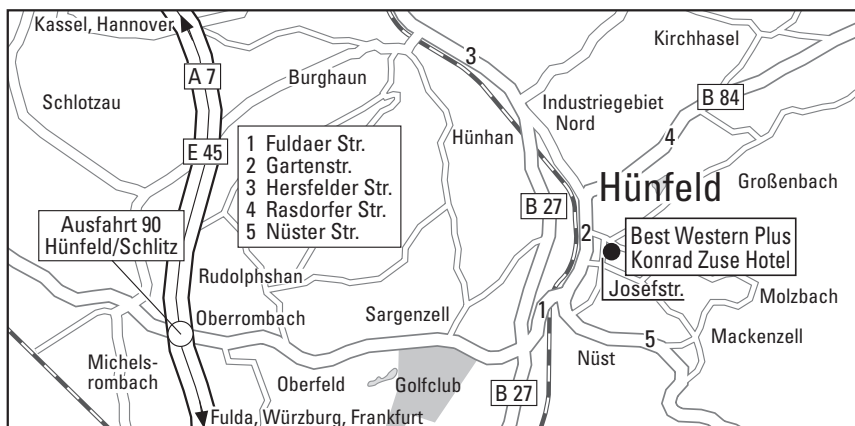

### Anreise mit dem Pkw

Von der Autobahn A7 nehmen Sie die Ausfahrt Hünfeld/Schlitz und halten sich anschließend Richtung Hünfeld. In der Stadt folgen Sie der Ausschilderung an den Haupt-Verkehrskreuzungen (immer Richtung Hallenbad oder Schild Konrad-Zuse-Hotel). Unser Hotel liegt direkt neben dem Hallenbad. Kostenfrei parken Sie auf dem Parkdeck des Einkaufszentrums Haunecenter, Sie erhalten ein Parkticket, das Sie gut sichtbar im Fahrzeug anbringen, an der Hotelrezeption.

### Anreise mit öffentlichen Verkehrsmitteln

Der Bahnhof Hünfeld ist ca. 800 m vom Hotel entfernt, durch die Altstadt in 8 Minuten zu Fuß zu erreichen. Vom ICE Bahnhof in Fulda (ca. 15 km entfernt) erreichen Sie den Bahnhof Hünfeld in 10 min mit der Regionalbahn.

## Konrad Zuse Hotel

Josefstraße 1 · 36088 Hünfeld  
 Telefon +49 (0)6652-74750 · info@konradzuse.bestwestern.de  
 www.konradzuse.bestwestern.de

We wish you a pleasant journey!

**Journey by car**

From the motorway A7 take the exit Hünfeld/Schlitz and follow the signs to Hünfeld. In the city, follow the signs to the main traffic intersections (always direction Hallenbad or sign Konrad-Zuse-Hotel). Our hotel is located directly next to the indoor swimming pool. You can park free of charge on the parking deck of the Haunecenter shopping centre. You will receive a parking ticket at the hotel reception, which you can affix visibly in the vehicle.

**Arrival by public transport**

Hünfeld railway station is about 800 m from the hotel and can be reached on foot in 8 minutes through the old town. From the ICE train station in Fulda (approx. 15 km away) you can reach Hünfeld train station in 10 minutes by regional train.