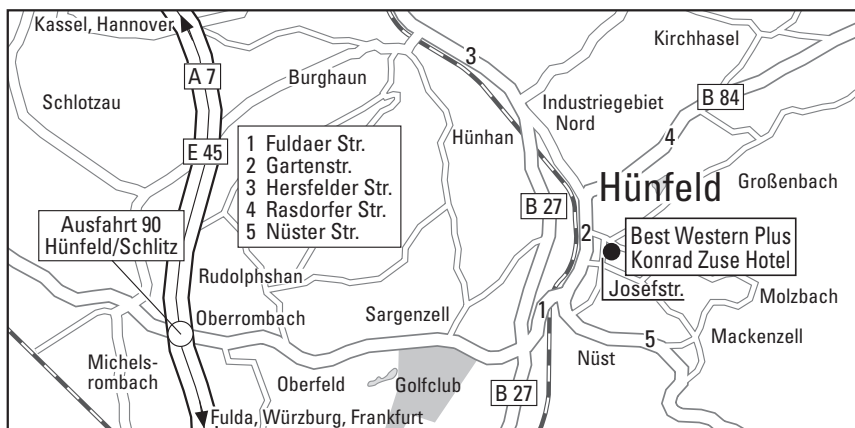

### Anreise mit dem Pkw

Von der Autobahn A7 nehmen Sie die Ausfahrt Hünfeld/Schlitz und halten sich anschließend Richtung Hünfeld. In der Stadt folgen Sie der Ausschilderung an den Haupt-Verkehrskreuzungen (immer Richtung Hallenbad oder Schild Konrad-Zuse-Hotel). Unser Hotel liegt direkt neben dem Hallenbad. Kostenfrei parken Sie auf dem Parkdeck des Einkaufszentrums Haunecenter, Sie erhalten ein Parkticket, das Sie gut sichtbar im Fahrzeug anbringen, an der Hotelrezeption.

### Anreise mit öffentlichen Verkehrsmitteln

Der Bahnhof Hünfeld ist ca. 800 m vom Hotel entfernt, durch die Altstadt in 8 Minuten zu Fuß zu erreichen. Vom ICE Bahnhof in Fulda (ca. 15 km entfernt) erreichen Sie den Bahnhof Hünfeld in 10 min mit der Regionalbahn.

## Konrad Zuse Hotel

Josefstraße 1 · 36088 Hünfeld  
 Telefon +49 (0)6652-74750 · info@konradzuse.bestwestern.de  
 www.konradzuse.bestwestern.de

We wish you a pleasant journey!

**Journey by car**

From the motorway A7 take the exit Hünfeld/Schlitz and follow the signs to Hünfeld. In the city, follow the signs to the main traffic intersections (always direction Hallenbad or sign Konrad-Zuse-Hotel). Our hotel is located directly next to the indoor swimming pool. You can park free of charge on the parking deck of the Haunecenter shopping centre. You will receive a parking ticket at the hotel reception, which you can affix visibly in the vehicle.

**Arrival by public transport**

Hünfeld railway station is about 800 m from the hotel and can be reached on foot in 8 minutes through the old town. From the ICE train station in Fulda (approx. 15 km away) you can reach Hünfeld train station in 10 minutes by regional train.